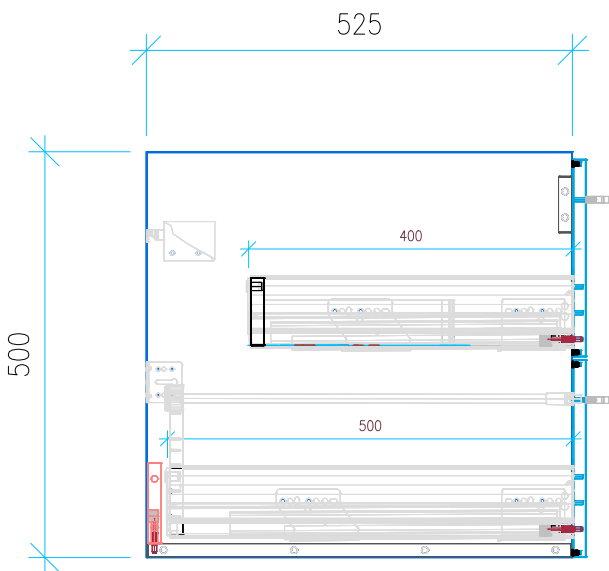

Ansicht 1 / 3D

Ansicht 2 / Draufsicht

Ansicht 3 / Seitenansicht Links

Ansicht 4 / Vorderansicht

Höhe 500 Breite 1280 Tiefe 525	Erstellt 29.11.2022	Artikelname WTU_GEB_PRECIOSA_130D_NP
	Maße in mm	
	Gewicht in kg	