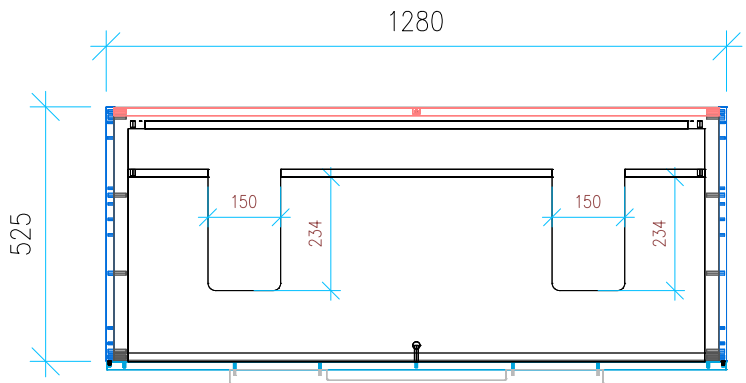

Ansicht 1 / 3D

Ansicht 2 / Draufsicht

Ansicht 3 / Seitenansicht Links

Ansicht 4 / Vorderansicht

Höhe 500 Breite 1280 Tiefe 525	Erstellt 29.11.2022	Artikelname WTU_GEB_PRECIOSA_130D_NP
	Maße in mm	
	Gewicht in kg	