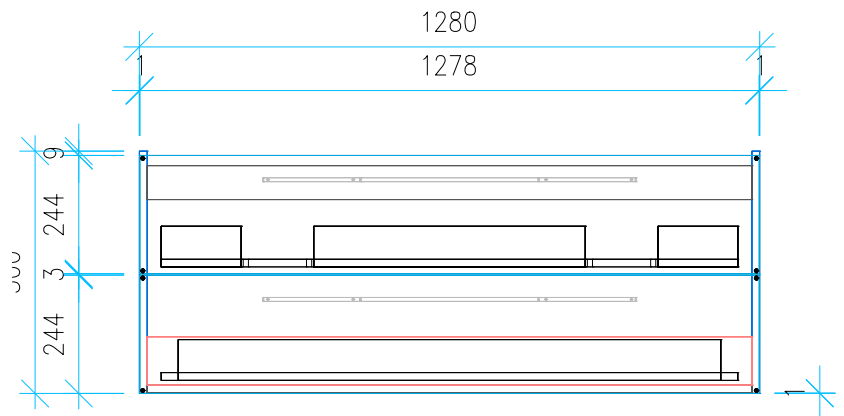

Ansicht 1 / 3D

Ansicht 2 / Draufsicht

Ansicht 3 / Seitenansicht Links

Ansicht 4 / Vorderansicht

Höhe 500 Breite 1280 Tiefe 525	Erstellt 29.11.2022	Artikelname WTU_GEB_PRECIOSA_130D_NP
	Maße in mm	
	Gewicht in kg	