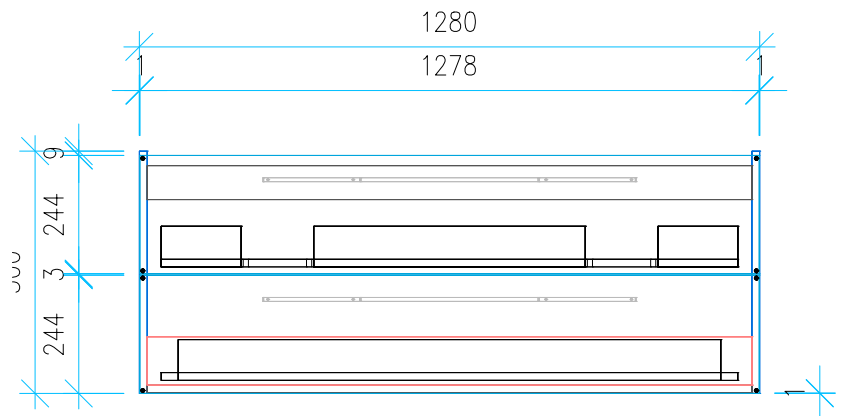

Ansicht 1 / 3D

Ansicht 2 / Draufsicht

Ansicht 3 / Seitenansicht Links

Ansicht 4 / Vorderansicht

Höhe 500	Erstellt 11.07.2022	Artikelname
Breite 1280	Maße in mm	WTU_GEB_PRECIOSA_130D_SC
Tiefe 525	Gewicht in kg	
Gewicht 39.699		