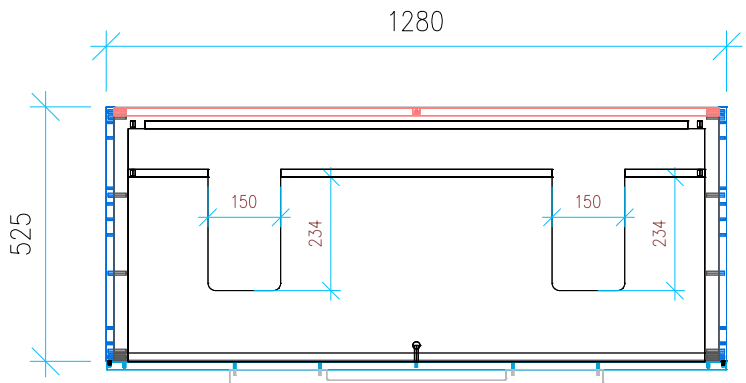

Ansicht 1 / 3D

Ansicht 2 / Draufsicht

Ansicht 3 / Seitenansicht Links

Ansicht 4 / Vorderansicht

Höhe 500	Erstellt 11.07.2022	Artikelname
Breite 1280	Maße in mm	WTU_GEB_PRECIOSA_130D_SC
Tiefe 525	Gewicht in kg	
Gewicht 39.699		