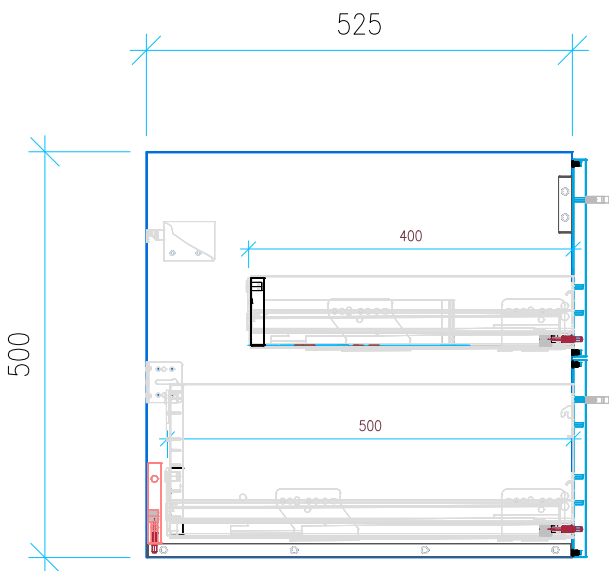

Ansicht 1 / 3D

Ansicht 2 / Draufsicht

Ansicht 3 / Seitenansicht Links

Ansicht 4 / Vorderansicht

Höhe 500	Erstellt 11.07.2022	Artikelname
Breite 1280	Maße in mm	WTU_GEB_PRECIOSA_130D_SC
Tiefe 525	Gewicht in kg	
Gewicht 39.699		