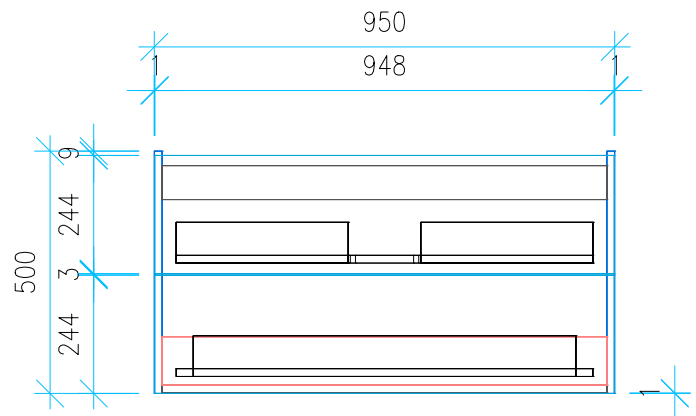

Ansicht 1 / 3D

Ansicht 2 / Draufsicht

Ansicht 3 / Seitenansicht Links

Ansicht 4 / Vorderansicht

Höhe 500 Breite 950 Tiefe 525	Erstellt 29.11.2022	Artikelname WTU_GEB_PRECIOSA_100_NP_PTO
	Maße in mm	
	Gewicht in kg	