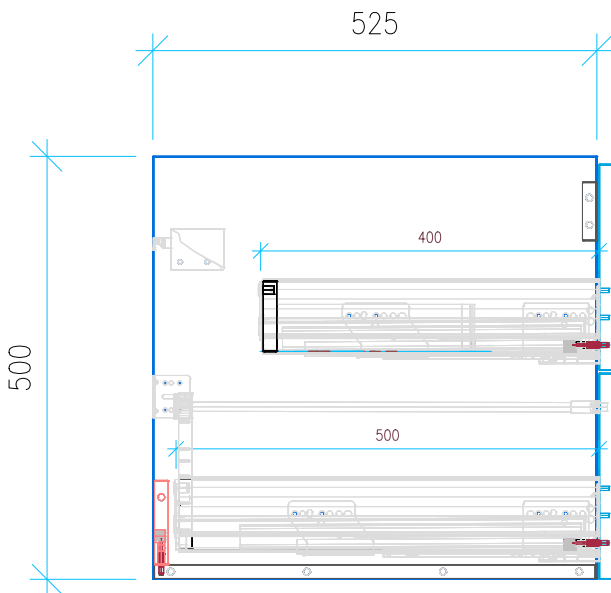

Ansicht 1 / 3D

Ansicht 2 / Draufsicht

Ansicht 3 / Seitenansicht Links

Ansicht 4 / Vorderansicht

Höhe 500 Breite 950 Tiefe 525	Erstellt 29.11.2022	Artikelname WTU_GEB_PRECIOSA_100_NP_PTO
	Maße in mm	
	Gewicht in kg	