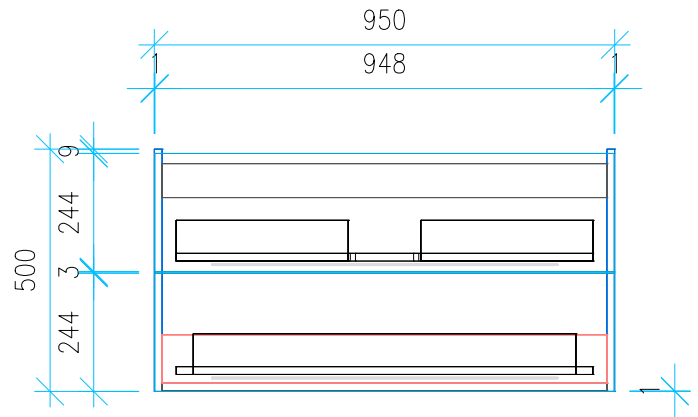

Ansicht 1 / 3D

Ansicht 2 / Draufsicht

Ansicht 3 / Seitenansicht Links

Ansicht 4 / Vorderansicht

Höhe 500	Erstellt 11.07.2022	Artikelname
Breite 950	Maße in mm	WTU_GEB_PRECIOSA_100_SC_PTO
Tiefe 525	Gewicht in kg	
Gewicht 30.859		