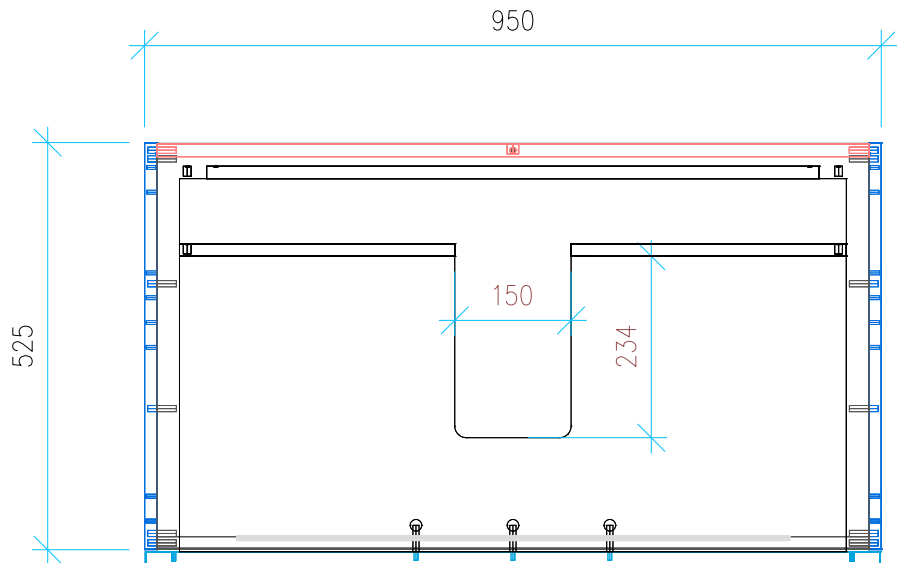

Ansicht 1 / 3D

Ansicht 2 / Draufsicht

Ansicht 3 / Seitenansicht Links

Ansicht 4 / Vorderansicht

Höhe 500	Erstellt 11.07.2022	Artikelname
Breite 950	Maße in mm	WTU_GEB_PRECIOSA_100_SC_PTO
Tiefe 525	Gewicht in kg	
Gewicht 30.859		