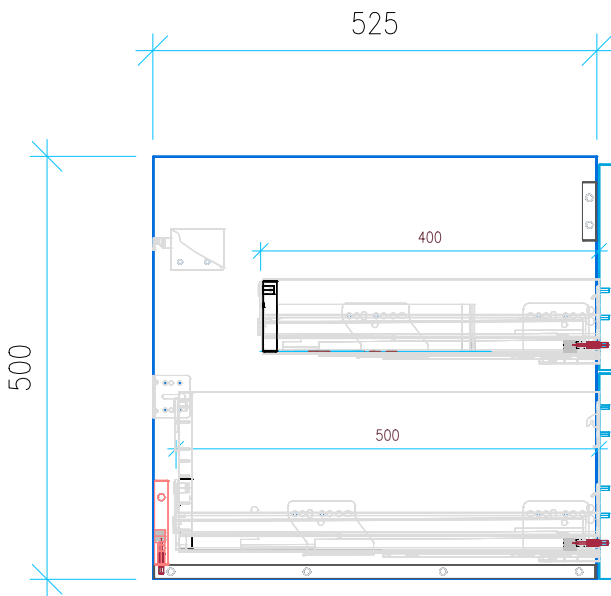

Ansicht 1 / 3D

Ansicht 2 / Draufsicht

Ansicht 3 / Seitenansicht Links

Ansicht 4 / Vorderansicht

Höhe 500	Erstellt 11.07.2022	Artikelname
Breite 950	Maße in mm	WTU_GEB_PRECIOSA_100_SC_PTO
Tiefe 525	Gewicht in kg	
Gewicht 30.859		