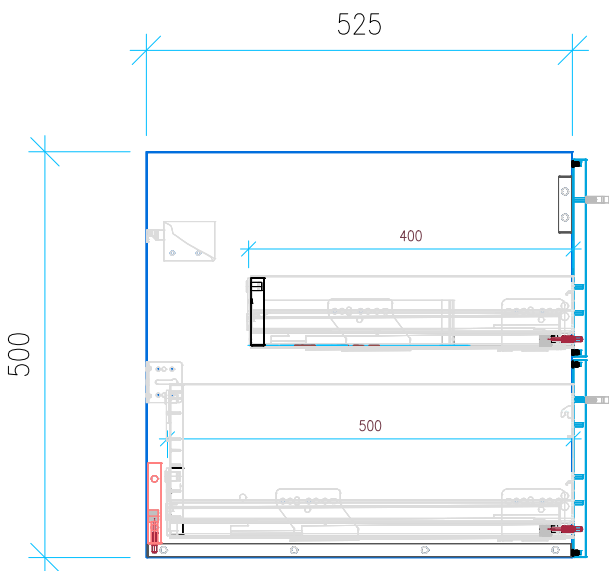

Ansicht 1 / 3D

Ansicht 2 / Draufsicht

Ansicht 3 / Seitenansicht Links

Ansicht 4 / Vorderansicht

| | | |
|--------------------------|----------------------------|-------------------------|
| Höhe 500 | Erstellt 11.07.2022 | Artikelname |
| Breite 950 | Maße in mm | WTU_GEB_PRECIOSA_100_SC |
| Tiefe 525 | Gewicht in kg | |
| Gewicht 31.515 | | |
| | | |