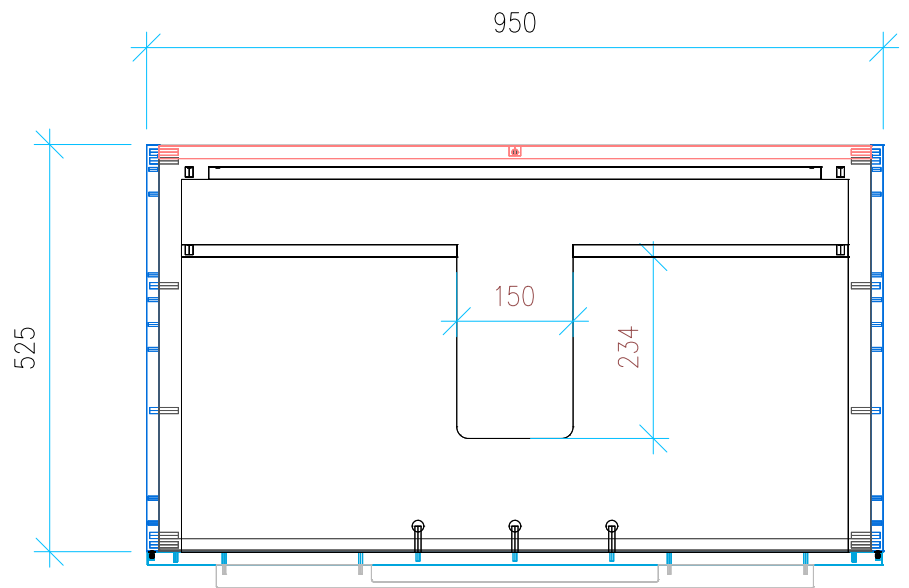

Ansicht 1 / 3D

Ansicht 2 / Draufsicht

Ansicht 3 / Seitenansicht Links

Ansicht 4 / Vorderansicht

| | | |
|--------------------------|----------------------------|-------------------------|
| Höhe 500 | Erstellt 11.07.2022 | Artikelname |
| Breite 950 | Maße in mm | WTU_GEB_PRECIOSA_100_SC |
| Tiefe 525 | Gewicht in kg | |
| Gewicht 31.515 | | |
| | | |