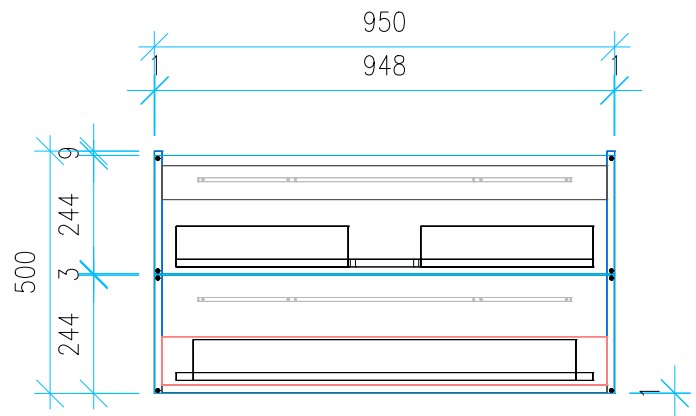

Ansicht 1 / 3D

Ansicht 2 / Draufsicht

Ansicht 3 / Seitenansicht Links

Ansicht 4 / Vorderansicht

| | | |
|--------------------------|----------------------------|-------------------------|
| Höhe 500 | Erstellt 11.07.2022 | Artikelname |
| Breite 950 | Maße in mm | WTU_GEB_PRECIOSA_100_SC |
| Tiefe 525 | Gewicht in kg | |
| Gewicht 31.515 | | |
| | | |