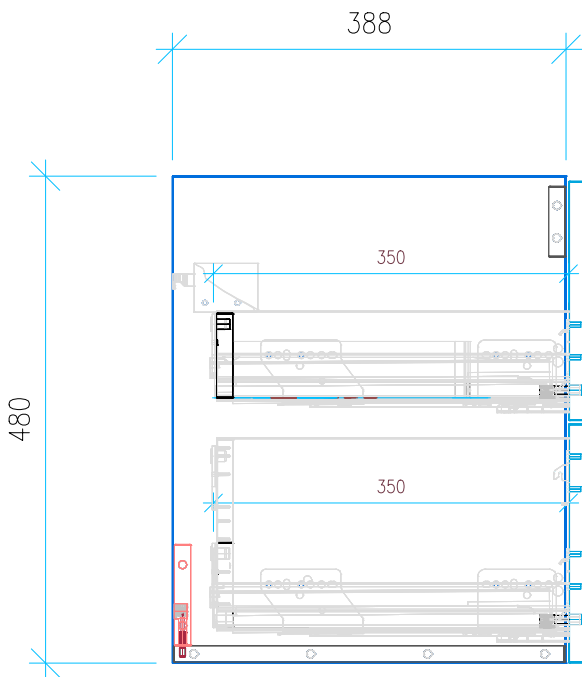

Ansicht 1 / 3D

Ansicht 2 / Draufsicht

Ansicht 3 / Seitenansicht Links

Ansicht 4 / Vorderansicht

Höhe 480	Erstellt 11.07.2022	Artikelname
Breite 680	Maße in mm	WTU_GEB_MYDAY_80_SC_PTO
Tiefe 388	Gewicht in kg	
Gewicht 19.026		