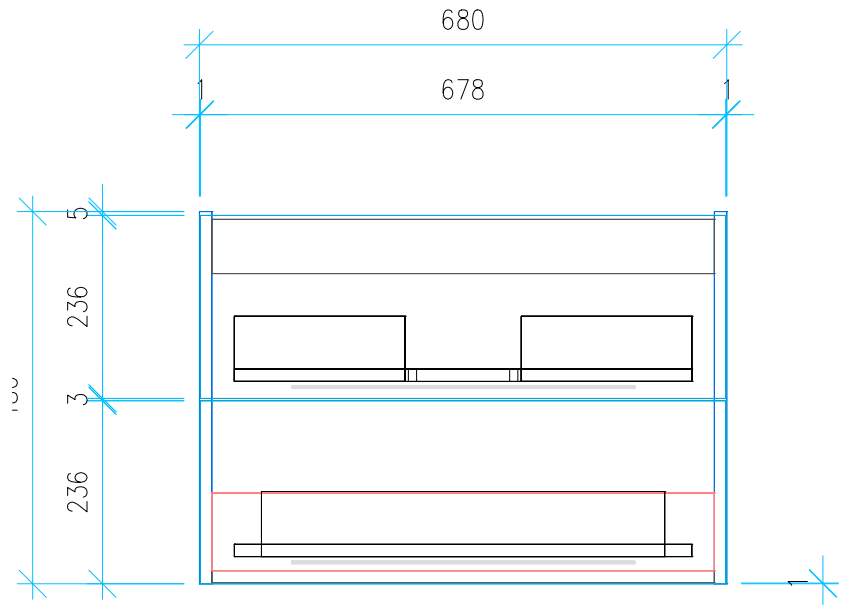

Ansicht 1 / 3D

Ansicht 2 / Draufsicht

Ansicht 3 / Seitenansicht Links

Ansicht 4 / Vorderansicht

Höhe 480	Erstellt 11.07.2022	Artikelname
Breite 680	Maße in mm	WTU_GEB_MYDAY_80_SC_PTO
Tiefe 388	Gewicht in kg	
Gewicht 19.026		