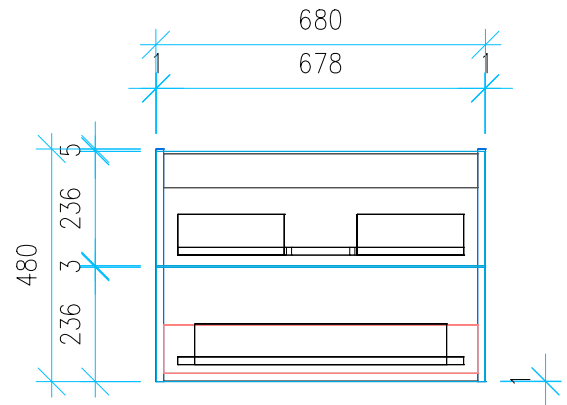

Ansicht 1 / 3D

Ansicht 2 / Draufsicht

Ansicht 3 / Seitenansicht Links

Ansicht 4 / Vorderansicht

Höhe <b>480</b> Breite <b>680</b> Tiefe <b>388</b>	Erstellt <b>23.11.2022</b>	Artikelname <b>WTU_GEB_MYDAY_80_NP_PTO</b>
	Maße in mm	
	Gewicht in kg	