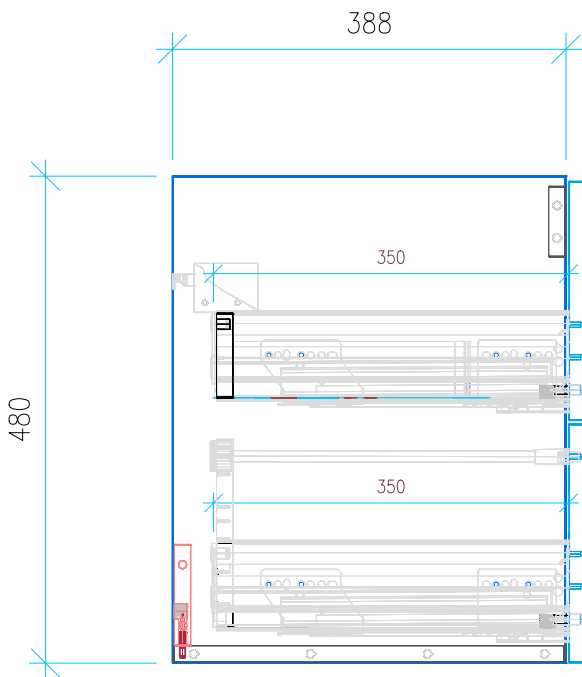

Ansicht 1 / 3D

Ansicht 2 / Draufsicht

Ansicht 3 / Seitenansicht Links

Ansicht 4 / Vorderansicht

Höhe <b>480</b> Breite <b>680</b> Tiefe <b>388</b>	Erstellt <b>23.11.2022</b>	Artikelname <b>WTU_GEB_MYDAY_80_NP_PTO</b>
	Maße in mm	
	Gewicht in kg	