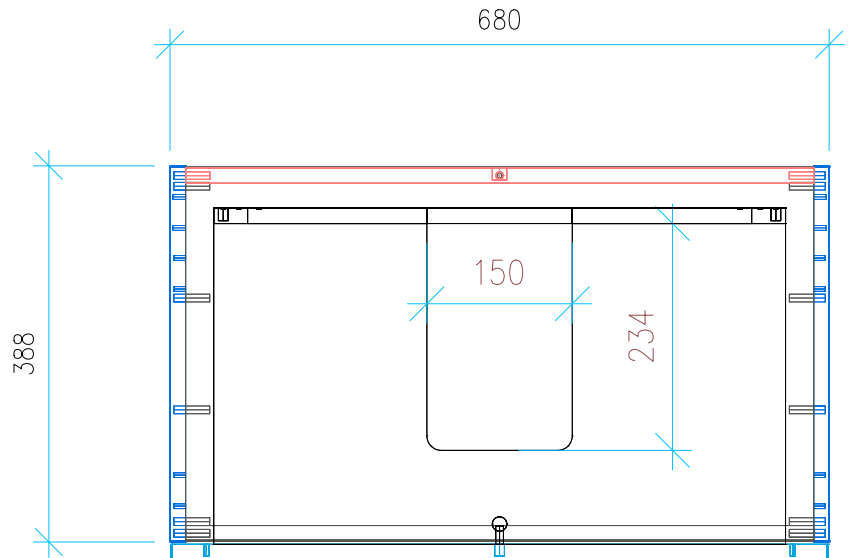

Ansicht 1 / 3D

Ansicht 2 / Draufsicht

Ansicht 3 / Seitenansicht Links

Ansicht 4 / Vorderansicht

Höhe <b>480</b> Breite <b>680</b> Tiefe <b>388</b>	Erstellt <b>23.11.2022</b>	Artikelname <b>WTU_GEB_MYDAY_80_NP_PTO</b>
	Maße in mm	
	Gewicht in kg	