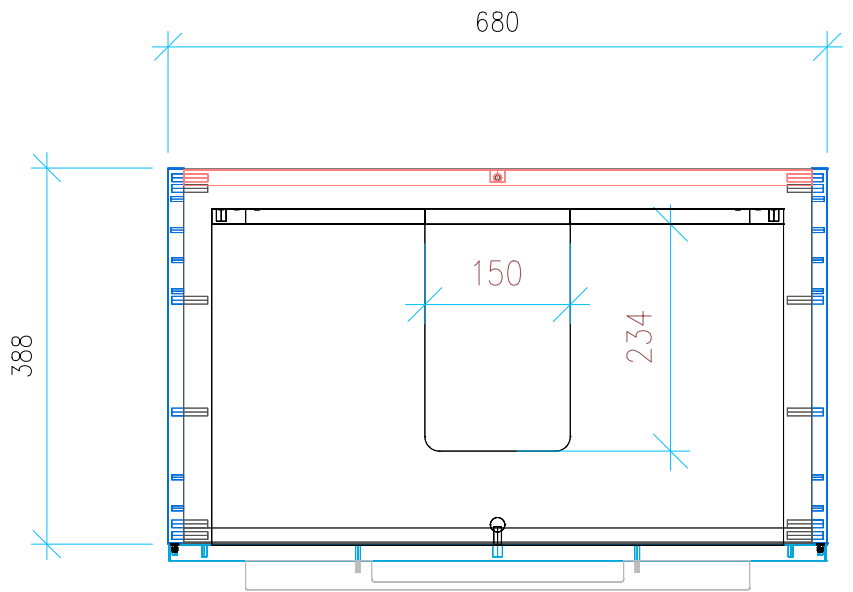

Ansicht 1 / 3D

Ansicht 2 / Draufsicht

Ansicht 3 / Seitenansicht Links

Ansicht 4 / Vorderansicht

Höhe <b>480</b> Breite <b>680</b> Tiefe <b>388</b>	Erstellt <b>23.11.2022</b>	Artikelname <b>WTU_GEB_MYDAY_80_NP</b>
	Maße in mm	
	Gewicht in kg	