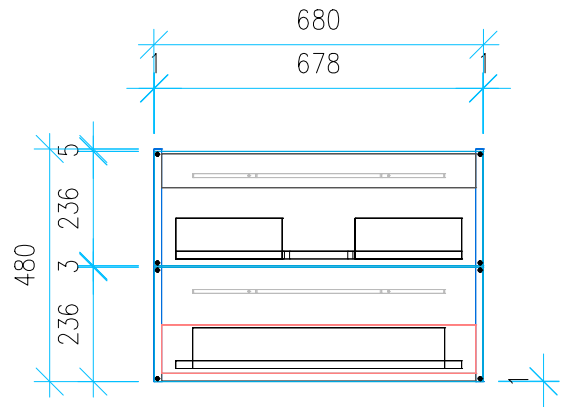

Ansicht 1 / 3D

Ansicht 2 / Draufsicht

Ansicht 3 / Seitenansicht Links

Ansicht 4 / Vorderansicht

Höhe <b>480</b> Breite <b>680</b> Tiefe <b>388</b>	Erstellt <b>23.11.2022</b>	Artikelname <b>WTU_GEB_MYDAY_80_NP</b>
	Maße in mm	
	Gewicht in kg	