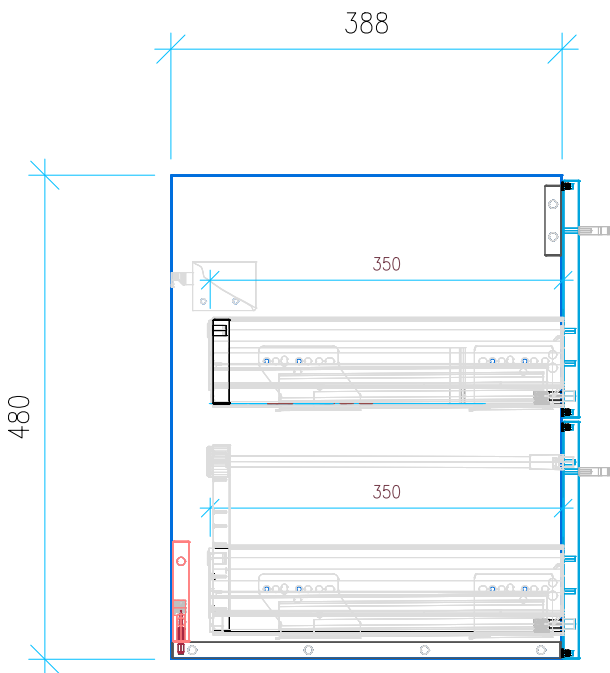

Ansicht 1 / 3D

Ansicht 2 / Draufsicht

Ansicht 3 / Seitenansicht Links

Ansicht 4 / Vorderansicht

Höhe <b>480</b> Breite <b>680</b> Tiefe <b>388</b>	Erstellt <b>23.11.2022</b>	Artikelname <b>WTU_GEB_MYDAY_80_NP</b>
	Maße in mm	
	Gewicht in kg	