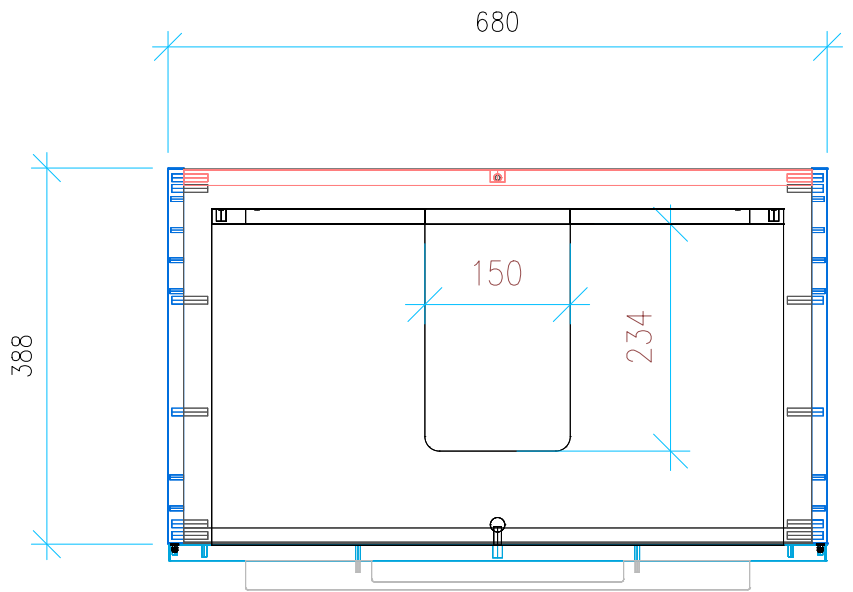

Ansicht 1 / 3D

Ansicht 2 / Draufsicht

Ansicht 3 / Seitenansicht Links

Ansicht 4 / Vorderansicht

Höhe 480	Erstellt 11.07.2022	Artikelname
Breite 680	Maße in mm	WTU_GEB_MYDAY_80_SC
Tiefe 388	Gewicht in kg	
Gewicht 19.466		