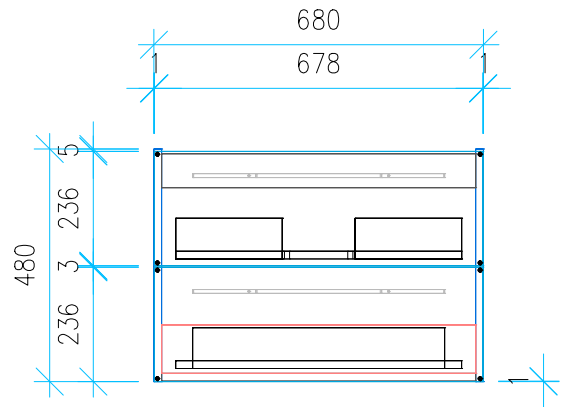

Ansicht 1 / 3D

Ansicht 2 / Draufsicht

Ansicht 3 / Seitenansicht Links

Ansicht 4 / Vorderansicht

Höhe 480	Erstellt 11.07.2022	Artikelname
Breite 680	Maße in mm	WTU_GEB_MYDAY_80_SC
Tiefe 388	Gewicht in kg	
Gewicht 19.466		