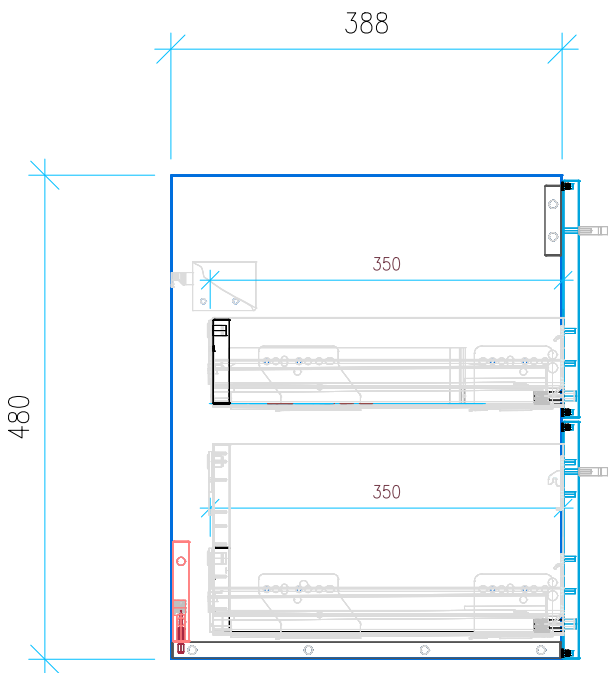

Ansicht 1 / 3D

Ansicht 2 / Draufsicht

Ansicht 3 / Seitenansicht Links

Ansicht 4 / Vorderansicht

Höhe 480	Erstellt 11.07.2022	Artikelname
Breite 680	Maße in mm	WTU_GEB_MYDAY_80_SC
Tiefe 388	Gewicht in kg	
Gewicht 19.466		