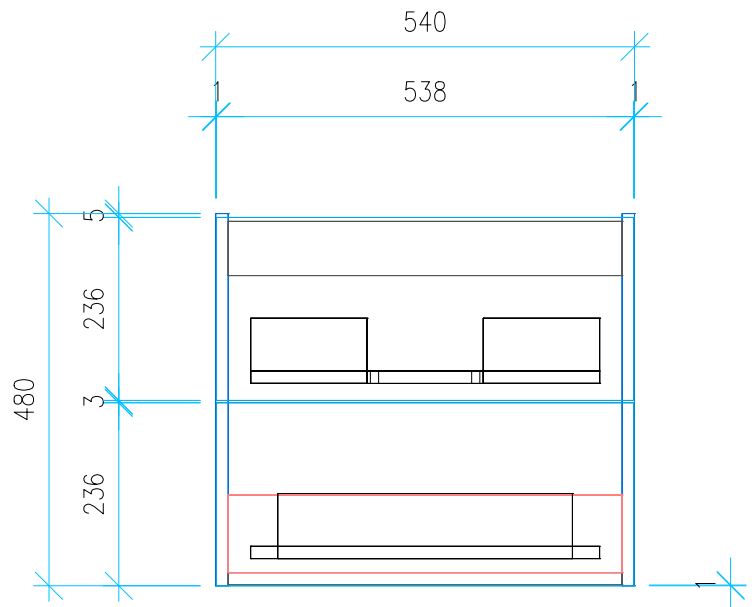

Ansicht 1 / 3D

Ansicht 2 / Draufsicht

Ansicht 3 / Seitenansicht Links

Ansicht 4 / Vorderansicht

Höhe 480 Breite 540 Tiefe 388	Erstellt 23.11.2022	Artikelname WTU_GEB_MYDAY_65_NP_PTO
	Maße in mm	
	Gewicht in kg	