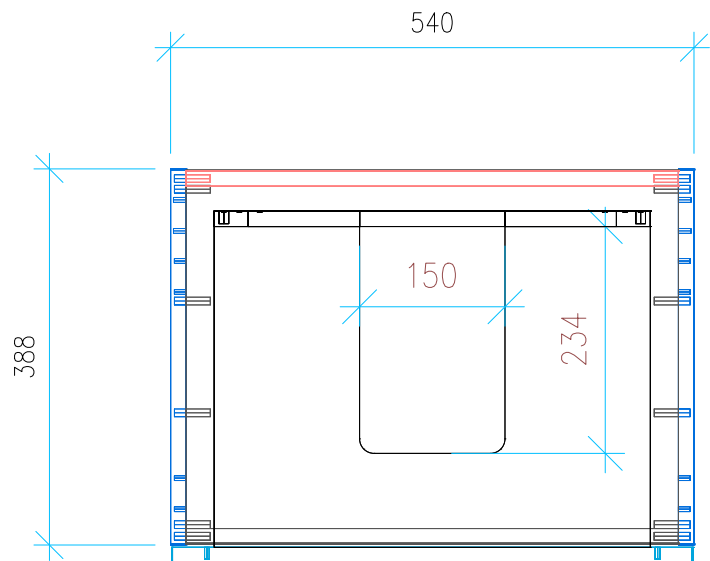

Ansicht 1 / 3D

Ansicht 2 / Draufsicht

Ansicht 3 / Seitenansicht Links

Ansicht 4 / Vorderansicht

Höhe 480 Breite 540 Tiefe 388	Erstellt 23.11.2022	Artikelname WTU_GEB_MYDAY_65_NP_PTO
	Maße in mm	
	Gewicht in kg	