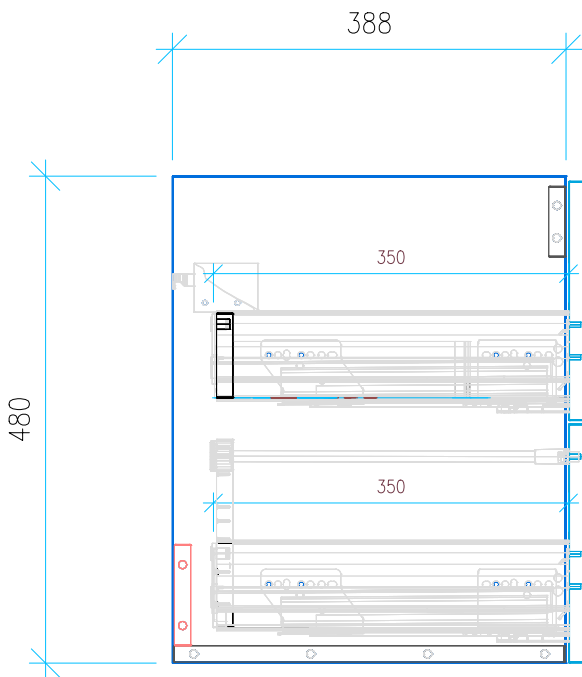

Ansicht 1 / 3D

Ansicht 2 / Draufsicht

Ansicht 3 / Seitenansicht Links

Ansicht 4 / Vorderansicht

Höhe 480 Breite 540 Tiefe 388	Erstellt 23.11.2022	Artikelname WTU_GEB_MYDAY_65_NP_PTO
	Maße in mm	
	Gewicht in kg	