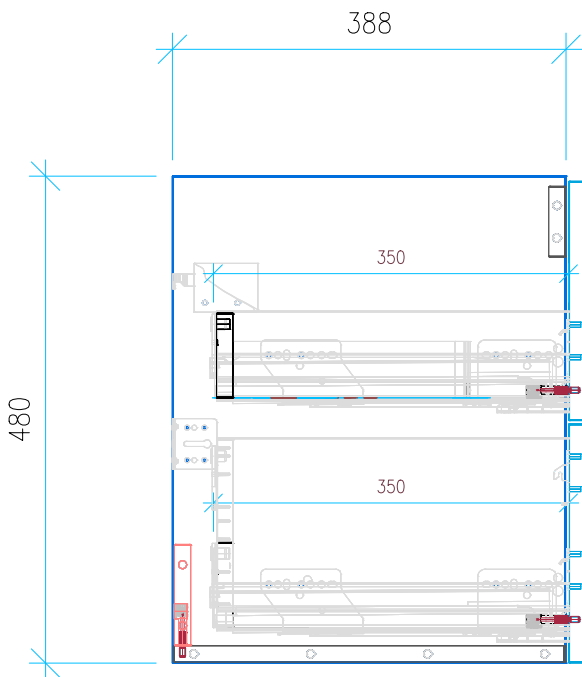

Ansicht 1 / 3D

Ansicht 2 / Draufsicht

Ansicht 3 / Seitenansicht Links

Ansicht 4 / Vorderansicht

Höhe <b>480</b>	Erstellt <b>11.07.2022</b>	Artikelname
Breite <b>1160</b>	Maße in mm	WTU_GEB_MYDAY_130D_SC_PTO
Tiefe <b>388</b>	Gewicht in kg	
Gewicht <b>29.25</b>		