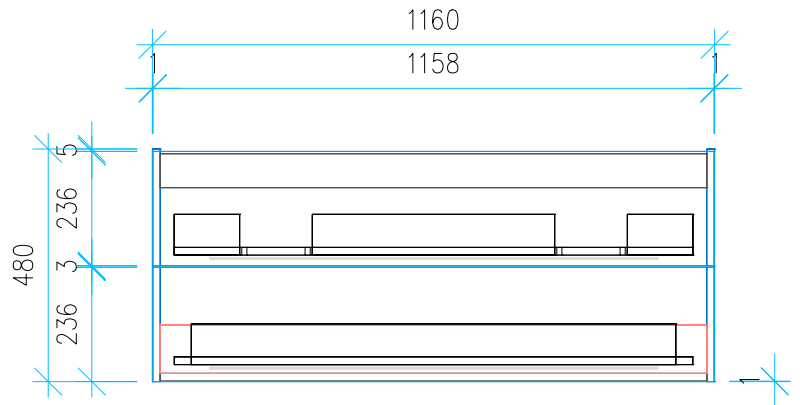

Ansicht 1 / 3D

Ansicht 2 / Draufsicht

Ansicht 3 / Seitenansicht Links

Ansicht 4 / Vorderansicht

Höhe <b>480</b>	Erstellt <b>11.07.2022</b>	Artikelname
Breite <b>1160</b>	Maße in mm	WTU_GEB_MYDAY_130D_SC_PTO
Tiefe <b>388</b>	Gewicht in kg	
Gewicht <b>29.25</b>		