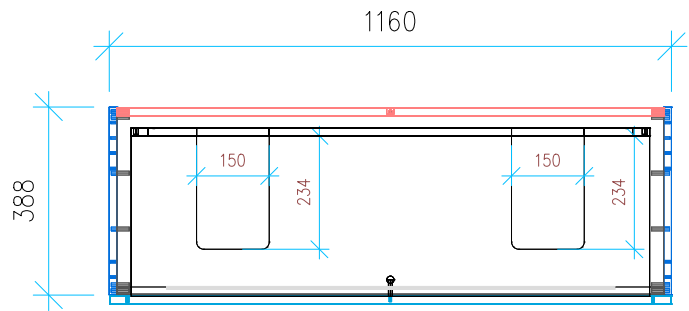

Ansicht 1 / 3D

Ansicht 2 / Draufsicht

Ansicht 3 / Seitenansicht Links

Ansicht 4 / Vorderansicht

Höhe <b>480</b>	Erstellt <b>11.07.2022</b>	Artikelname
Breite <b>1160</b>	Maße in mm	WTU_GEB_MYDAY_130D_SC_PTO
Tiefe <b>388</b>	Gewicht in kg	
Gewicht <b>29.25</b>		