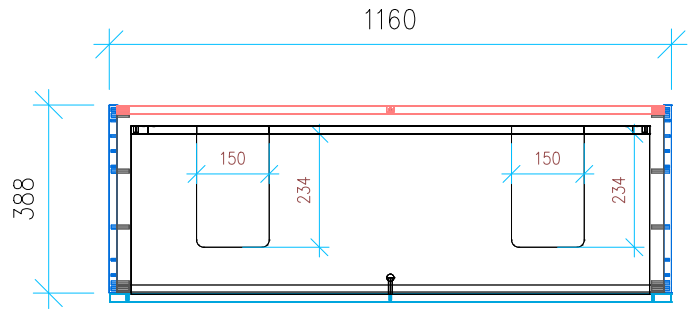

Ansicht 1 / 3D

Ansicht 2 / Draufsicht

Ansicht 3 / Seitenansicht Links

Ansicht 4 / Vorderansicht

Höhe 480 Breite 1160 Tiefe 388	Erstellt 23.11.2022	Artikelname WTU_GEB_MYDAY_130D_NP_PTO
	Maße in mm	
	Gewicht in kg	