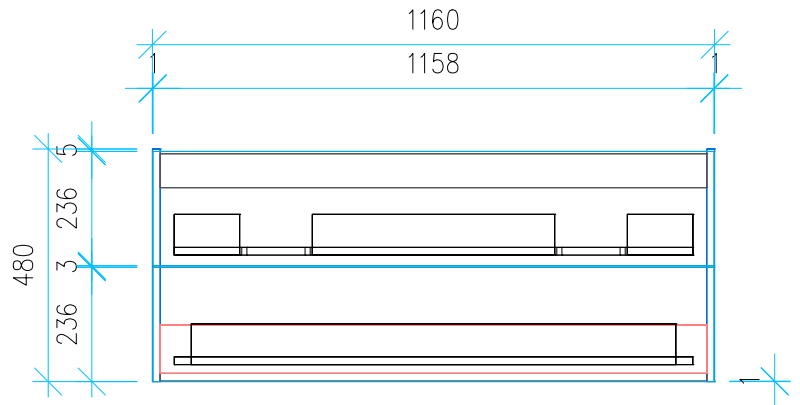

Ansicht 1 / 3D

Ansicht 2 / Draufsicht

Ansicht 3 / Seitenansicht Links

Ansicht 4 / Vorderansicht

Höhe 480 Breite 1160 Tiefe 388	Erstellt 23.11.2022	Artikelname WTU_GEB_MYDAY_130D_NP_PTO
	Maße in mm	
	Gewicht in kg	