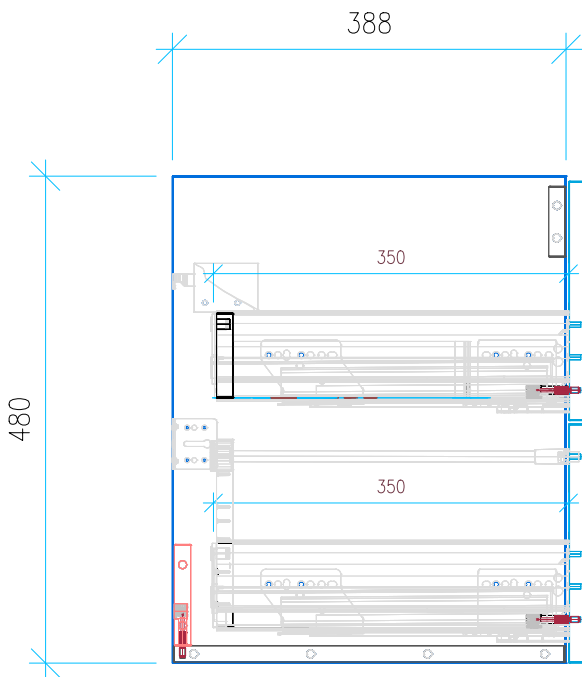

Ansicht 1 / 3D

Ansicht 2 / Draufsicht

Ansicht 3 / Seitenansicht Links

Ansicht 4 / Vorderansicht

Höhe 480 Breite 1160 Tiefe 388	Erstellt 23.11.2022	Artikelname WTU_GEB_MYDAY_130D_NP_PTO
	Maße in mm	
	Gewicht in kg	