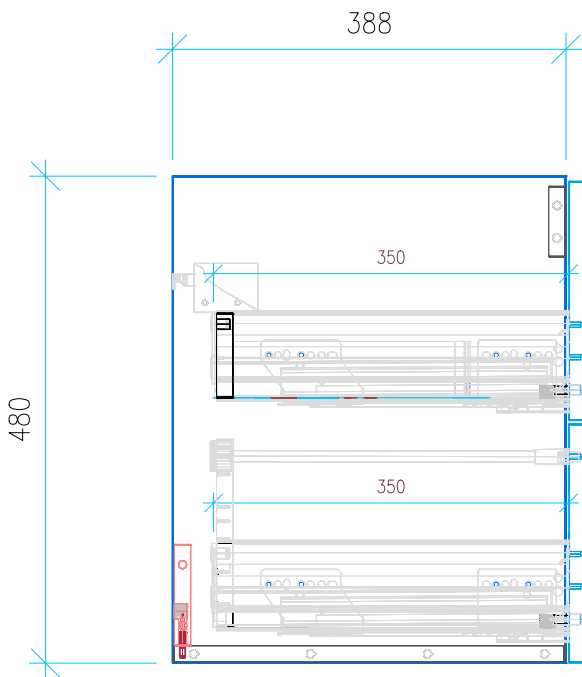

Ansicht 1 / 3D

Ansicht 2 / Draufsicht

Ansicht 3 / Seitenansicht Links

Ansicht 4 / Vorderansicht

Höhe 480 Breite 880 Tiefe 388	Erstellt 23.11.2022	Artikelname WTU_GEB_MYDAY_100_NP_PTO
	Maße in mm	
	Gewicht in kg	