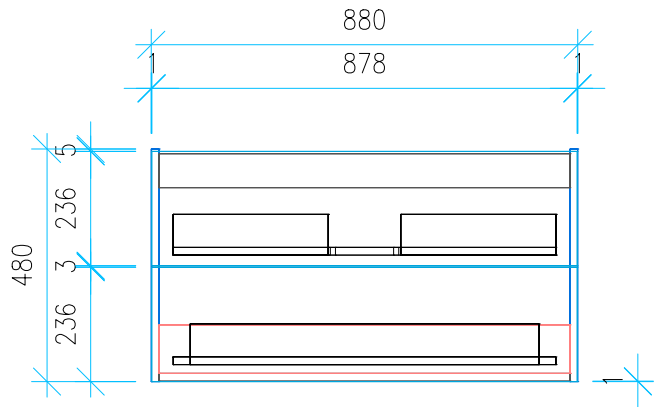

Ansicht 1 / 3D

Ansicht 2 / Draufsicht

Ansicht 3 / Seitenansicht Links

Ansicht 4 / Vorderansicht

Höhe 480 Breite 880 Tiefe 388	Erstellt 23.11.2022	Artikelname WTU_GEB_MYDAY_100_NP_PTO
	Maße in mm	
	Gewicht in kg	