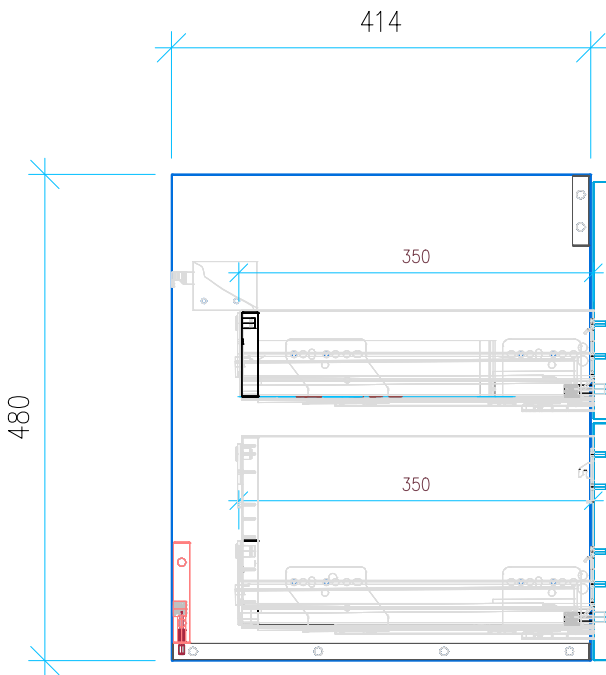

Ansicht 1 / 3D

Ansicht 2 / Draufsicht

Ansicht 3 / Seitenansicht Links

Ansicht 4 / Vorderansicht

Höhe 480	Erstellt 08.07.2022	Artikelname
Breite 700	Maße in mm	WTU_GEB_IT_80_SC_PTO
Tiefe 414	Gewicht in kg	
Gewicht 20.012		