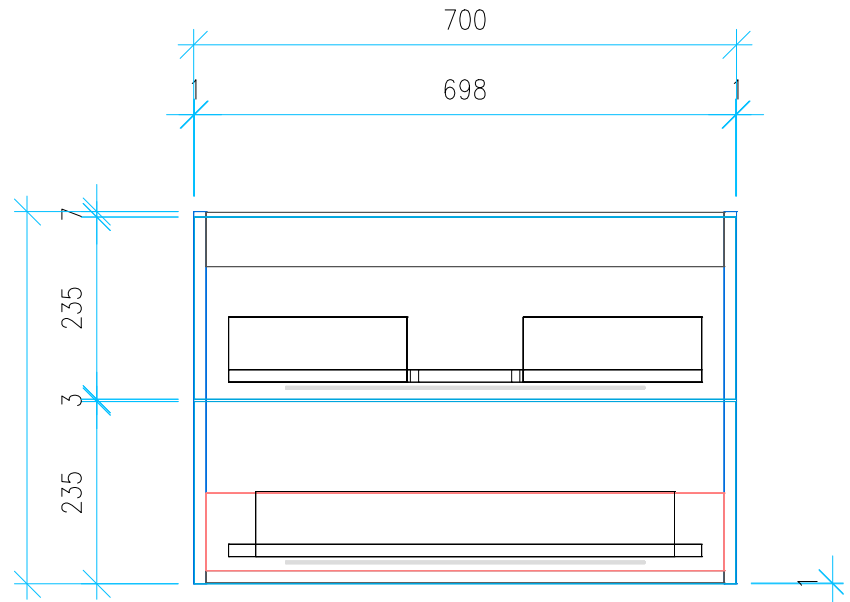

Ansicht 1 / 3D

Ansicht 2 / Draufsicht

Ansicht 3 / Seitenansicht Links

Ansicht 4 / Vorderansicht

Höhe 480	Erstellt 08.07.2022	Artikelname
Breite 700	Maße in mm	WTU_GEB_IT_80_SC_PTO
Tiefe 414	Gewicht in kg	
Gewicht 20.012		