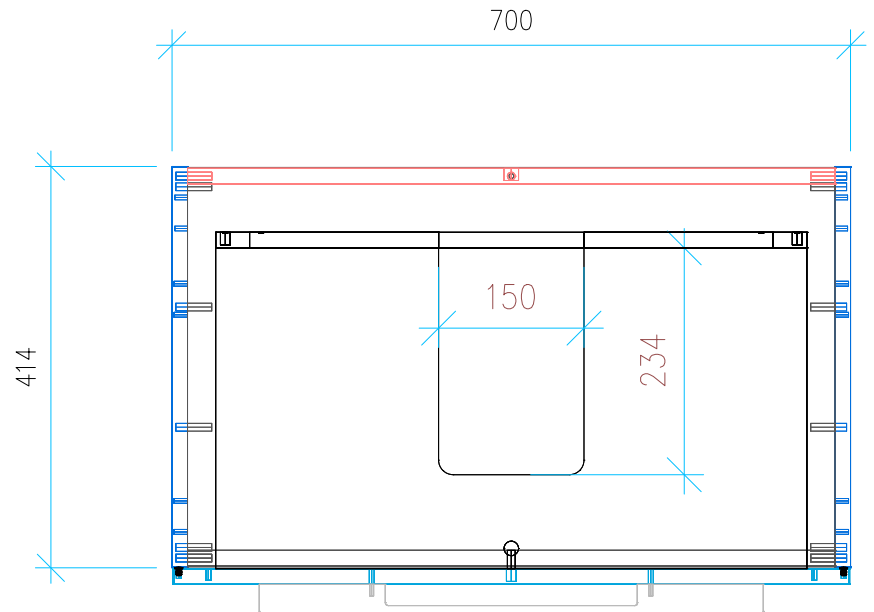

Ansicht 1 / 3D

Ansicht 2 / Draufsicht

Ansicht 3 / Seitenansicht Links

Ansicht 4 / Vorderansicht

Höhe 480 Breite 700 Tiefe 414 Gewicht 20.452	Erstellt	08.07.2022	Artikelname WTU_GEB_IT_80_SC
	Maße in mm		
	Gewicht in kg		