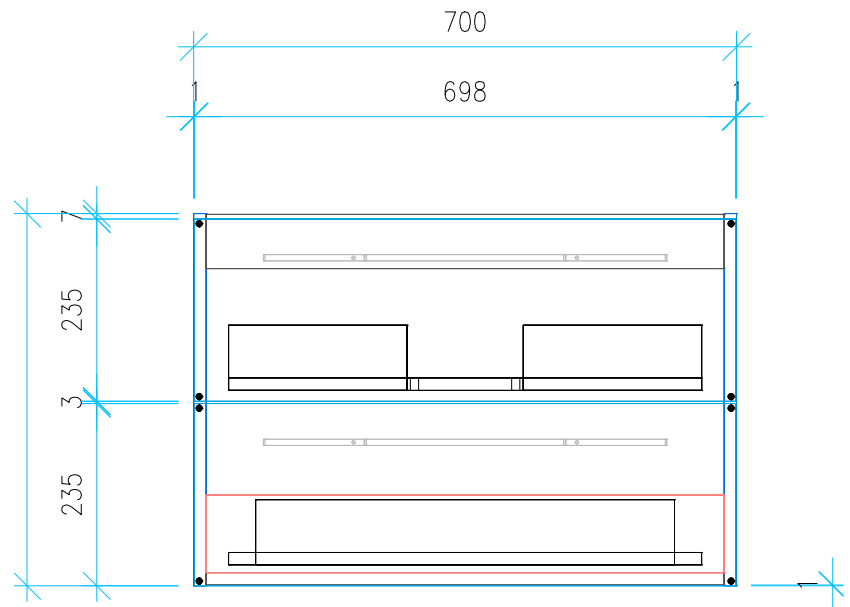

Ansicht 1 / 3D

Ansicht 2 / Draufsicht

Ansicht 3 / Seitenansicht Links

Ansicht 4 / Vorderansicht

Höhe 480 Breite 700 Tiefe 414 Gewicht 20.452	Erstellt	08.07.2022	Artikelname WTU_GEB_IT_80_SC
	Maße in mm		
	Gewicht in kg		