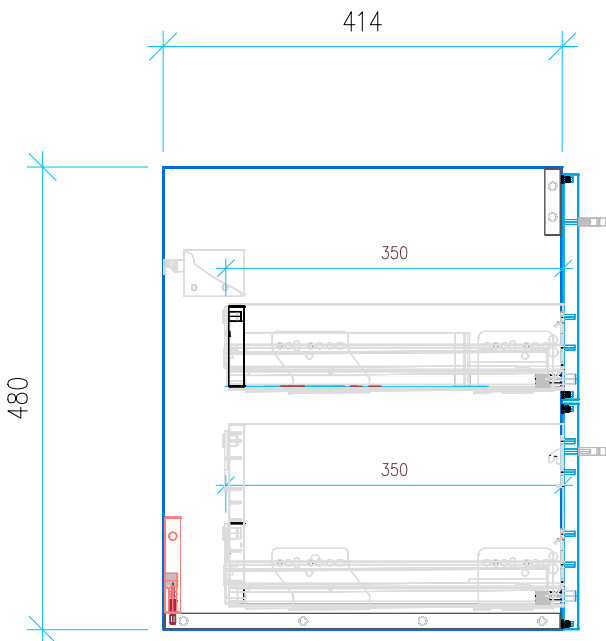

Ansicht 1 / 3D

Ansicht 2 / Draufsicht

Ansicht 3 / Seitenansicht Links

Ansicht 4 / Vorderansicht

Höhe 480 Breite 700 Tiefe 414 Gewicht 20.452	Erstellt	08.07.2022	Artikelname WTU_GEB_IT_80_SC
	Maße in mm		
	Gewicht in kg		