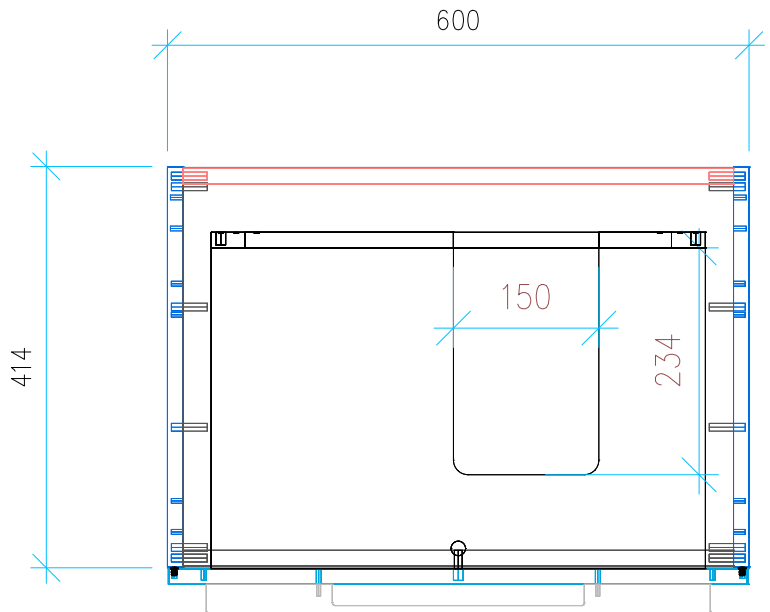

Ansicht 1 / 3D

Ansicht 2 / Draufsicht

Ansicht 3 / Seitenansicht Links

Ansicht 4 / Vorderansicht

Höhe 480 Breite 600 Tiefe 414	Erstellt 23.11.2022	Artikelname
	Maße in mm	WTU_GEB_IT_70R_NP
	Gewicht in kg	