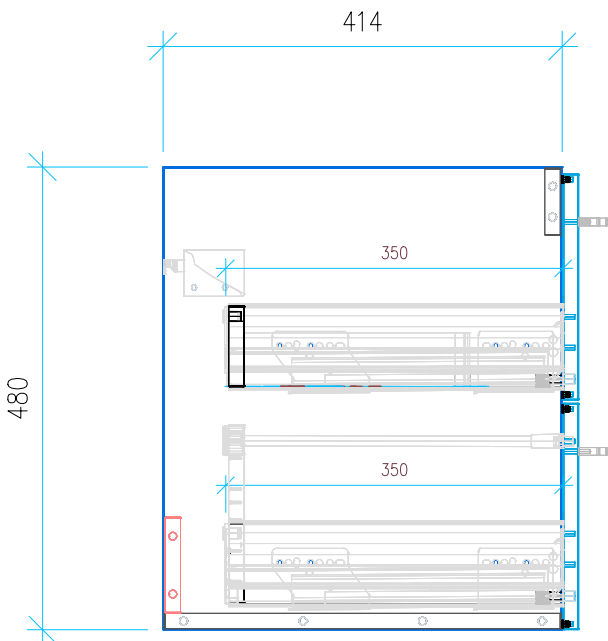

Ansicht 1 / 3D

Ansicht 2 / Draufsicht

Ansicht 3 / Seitenansicht Links

Ansicht 4 / Vorderansicht

Höhe 480 Breite 600 Tiefe 414	Erstellt 23.11.2022	Artikelname
	Maße in mm	WTU_GEB_IT_70R_NP
	Gewicht in kg	