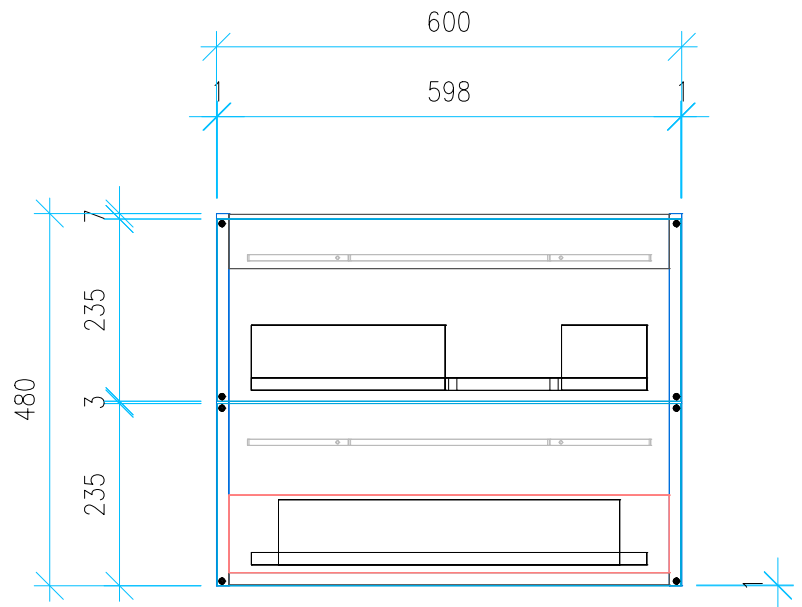

Ansicht 1 / 3D

Ansicht 2 / Draufsicht

Ansicht 3 / Seitenansicht Links

Ansicht 4 / Vorderansicht

Höhe 480 Breite 600 Tiefe 414	Erstellt 23.11.2022	Artikelname
	Maße in mm	WTU_GEB_IT_70R_NP
	Gewicht in kg	