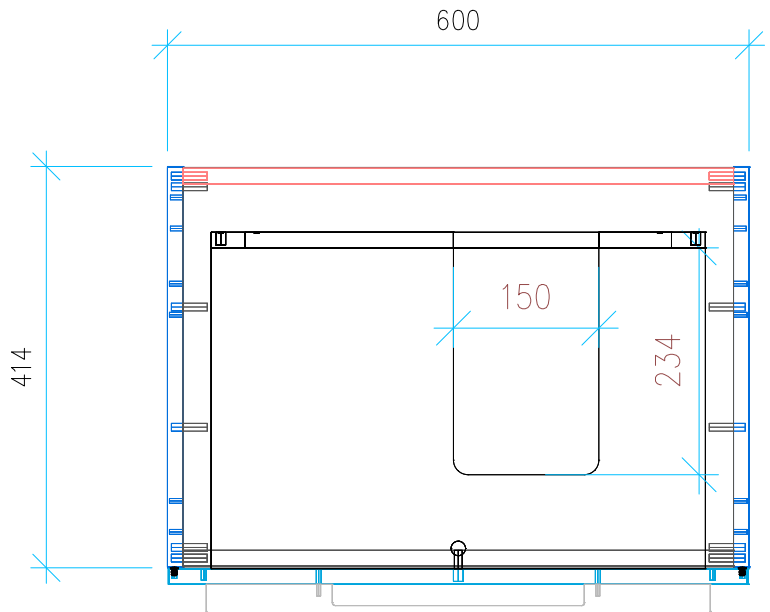

Ansicht 1 / 3D

Ansicht 2 / Draufsicht

Ansicht 3 / Seitenansicht Links

Ansicht 4 / Vorderansicht

Höhe 480	Erstellt 08.07.2022	Artikelname
Breite 600	Maße in mm	WTU_GEB_IT_70R_SC
Tiefe 414	Gewicht in kg	
Gewicht 18.185		