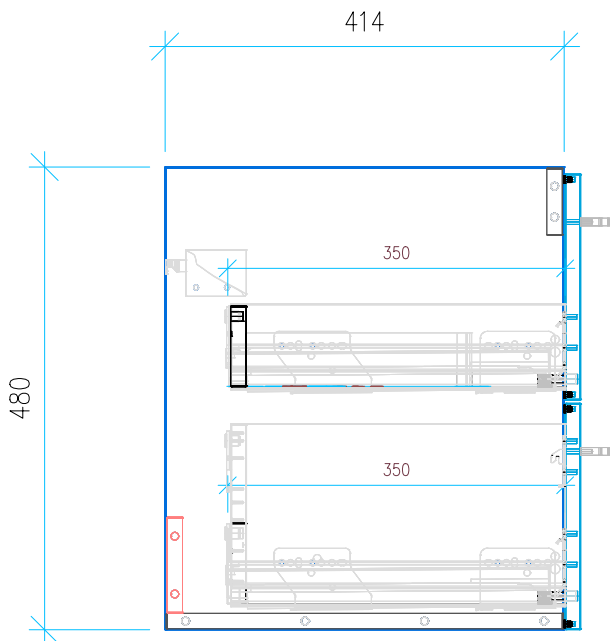

Ansicht 1 / 3D

Ansicht 2 / Draufsicht

Ansicht 3 / Seitenansicht Links

Ansicht 4 / Vorderansicht

Höhe 480	Erstellt 08.07.2022	Artikelname
Breite 600	Maße in mm	WTU_GEB_IT_70R_SC
Tiefe 414	Gewicht in kg	
Gewicht 18.185		