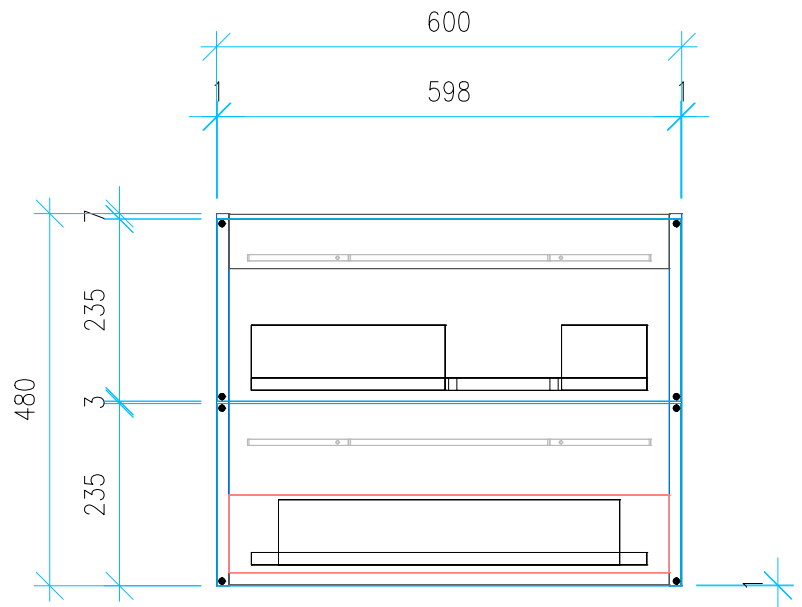

Ansicht 1 / 3D

Ansicht 2 / Draufsicht

Ansicht 3 / Seitenansicht Links

Ansicht 4 / Vorderansicht

Höhe 480	Erstellt 08.07.2022	Artikelname
Breite 600	Maße in mm	WTU_GEB_IT_70R_SC
Tiefe 414	Gewicht in kg	
Gewicht 18.185		