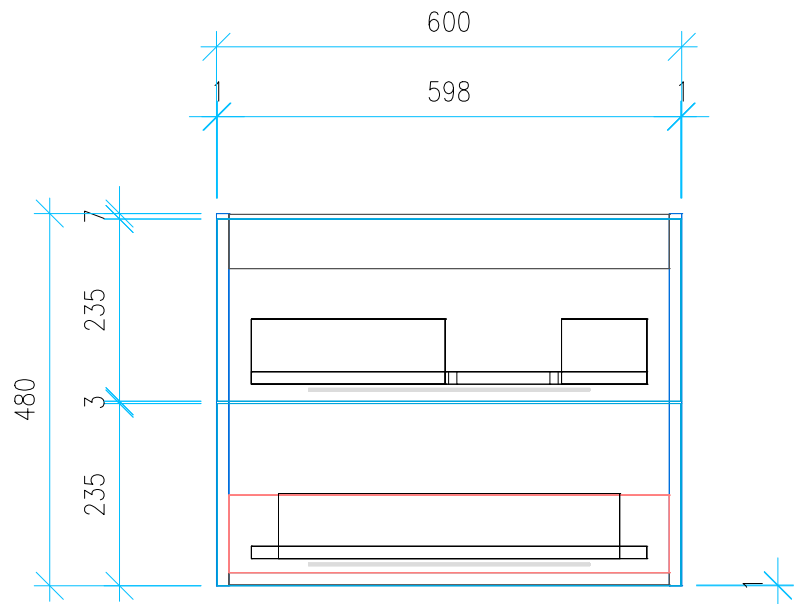

Ansicht 1 / 3D

Ansicht 2 / Draufsicht

Ansicht 3 / Seitenansicht Links

Ansicht 4 / Vorderansicht

Höhe <b>480</b> Breite <b>600</b> Tiefe <b>414</b> Gewicht <b>17.745</b>	Erstellt <b>08.07.2022</b>	Artikelname
	Maße in mm	<b>WTU_GEB_IT_70R_SC_PTO</b>
	Gewicht in kg	