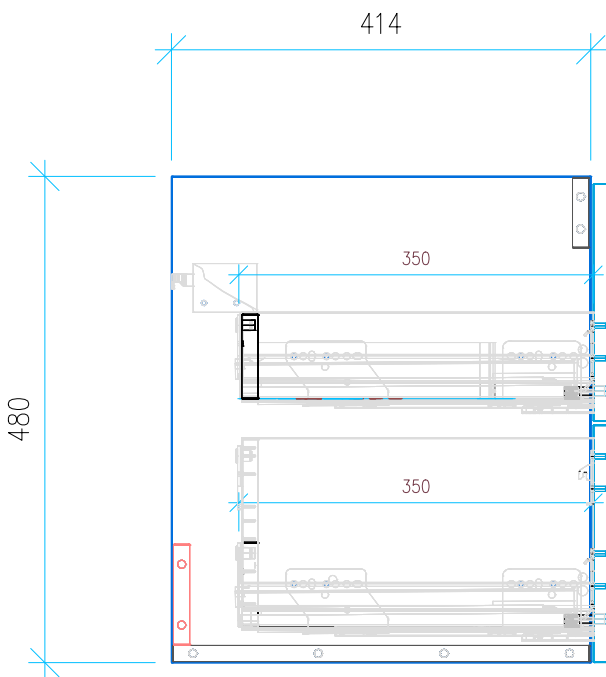

Ansicht 1 / 3D

Ansicht 2 / Draufsicht

Ansicht 3 / Seitenansicht Links

Ansicht 4 / Vorderansicht

Höhe <b>480</b> Breite <b>600</b> Tiefe <b>414</b> Gewicht <b>17.745</b>	Erstellt <b>08.07.2022</b>	Artikelname
	Maße in mm	<b>WTU_GEB_IT_70R_SC_PTO</b>
	Gewicht in kg	