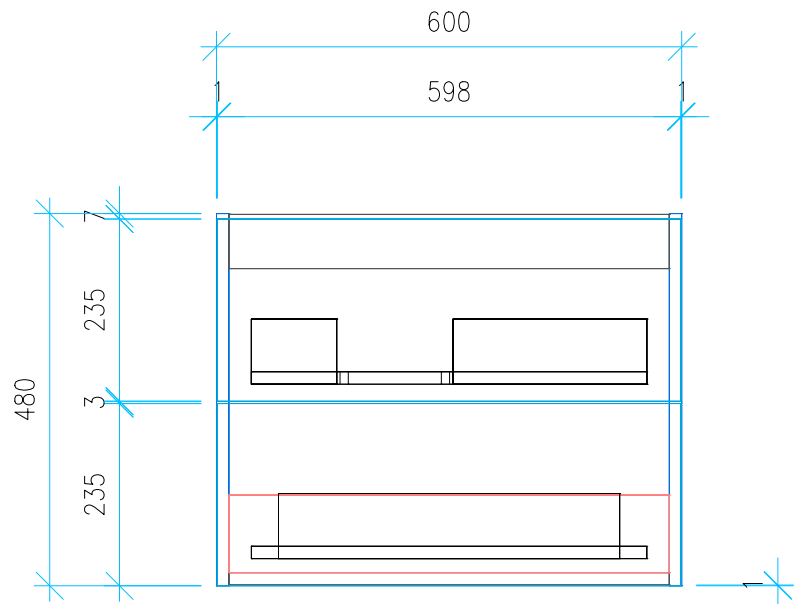

Ansicht 1 / 3D

Ansicht 2 / Draufsicht

Ansicht 3 / Seitenansicht Links

Ansicht 4 / Vorderansicht

Höhe <b>480</b> Breite <b>600</b> Tiefe <b>414</b>	Erstellt <b>23.11.2022</b>	Artikelname
	Maße in mm	<b>WTU_GEB_IT_70L_NP_PTO</b>
	Gewicht in kg	