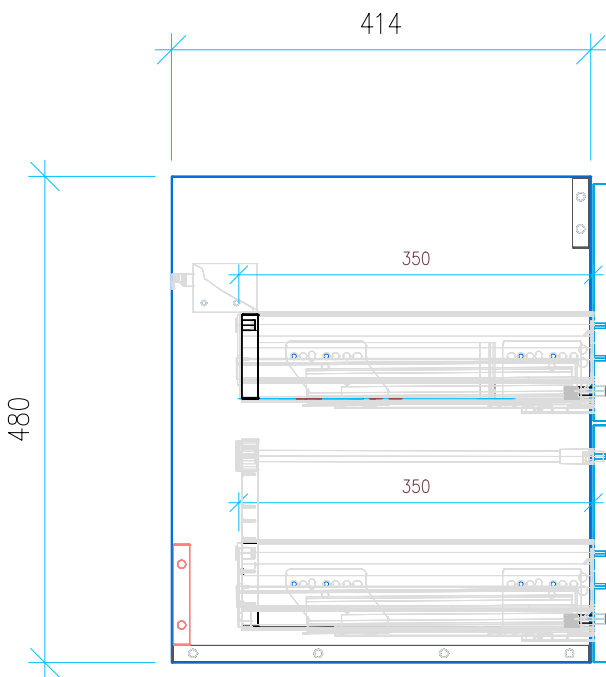

Ansicht 1 / 3D

Ansicht 2 / Draufsicht

Ansicht 3 / Seitenansicht Links

Ansicht 4 / Vorderansicht

Höhe <b>480</b> Breite <b>600</b> Tiefe <b>414</b>	Erstellt <b>23.11.2022</b>	Artikelname
	Maße in mm	<b>WTU_GEB_IT_70L_NP_PTO</b>
	Gewicht in kg	