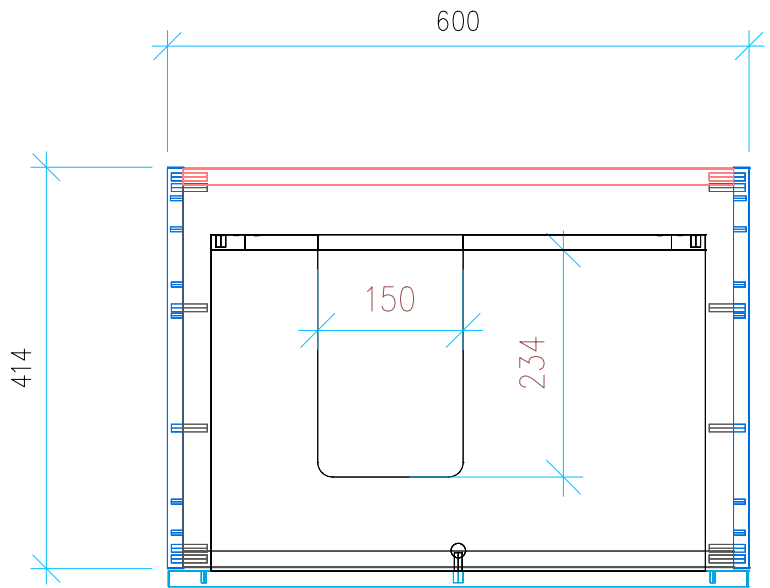

Ansicht 1 / 3D

Ansicht 2 / Draufsicht

Ansicht 3 / Seitenansicht Links

Ansicht 4 / Vorderansicht

Höhe <b>480</b> Breite <b>600</b> Tiefe <b>414</b>	Erstellt <b>23.11.2022</b>	Artikelname
	Maße in mm	<b>WTU_GEB_IT_70L_NP_PTO</b>
	Gewicht in kg	