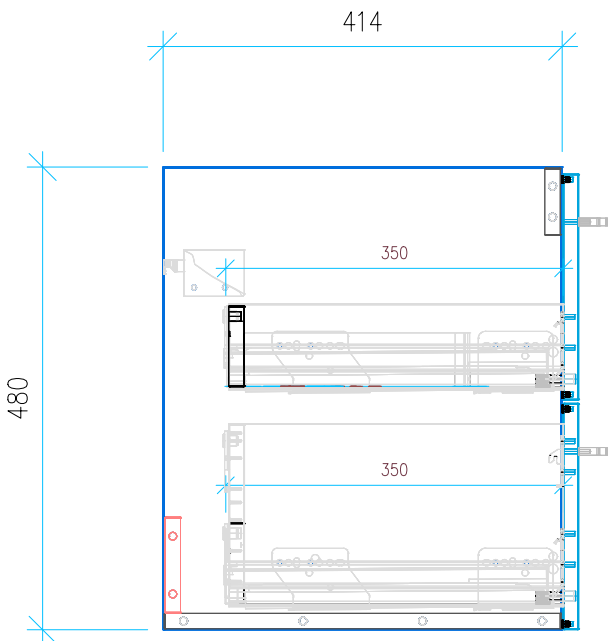

Ansicht 1 / 3D

Ansicht 2 / Draufsicht

Ansicht 3 / Seitenansicht Links

Ansicht 4 / Vorderansicht

Höhe 480 Breite 600 Tiefe 414 Gewicht 18.185	Erstellt 08.07.2022	Artikelname WTU_GEB_IT_70L_SC
	Maße in mm	
	Gewicht in kg	