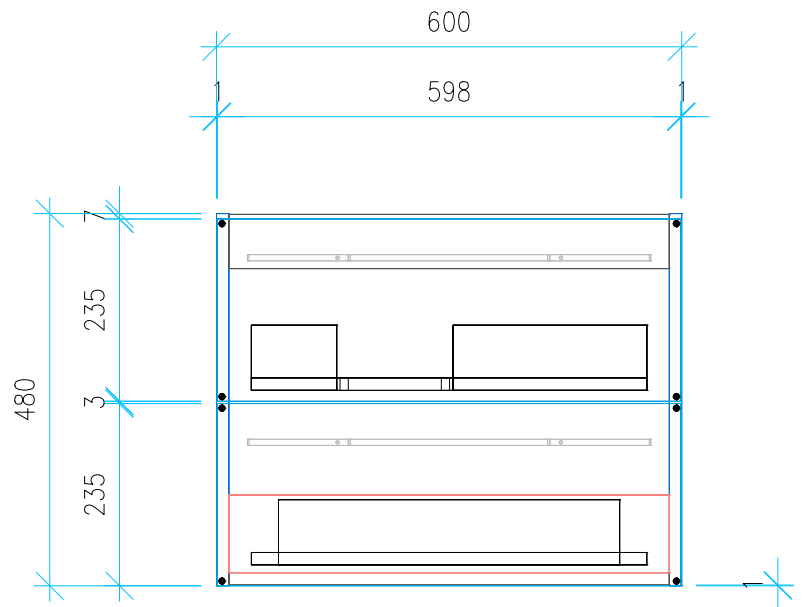

Ansicht 1 / 3D

Ansicht 2 / Draufsicht

Ansicht 3 / Seitenansicht Links

Ansicht 4 / Vorderansicht

Höhe 480 Breite 600 Tiefe 414 Gewicht 18.185	Erstellt 08.07.2022	Artikelname WTU_GEB_IT_70L_SC
	Maße in mm	
	Gewicht in kg	