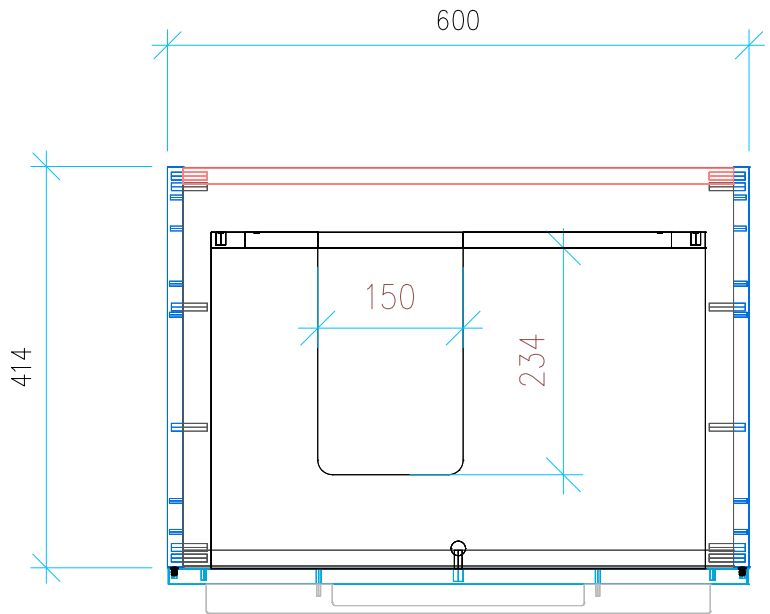

Ansicht 1 / 3D

Ansicht 2 / Draufsicht

Ansicht 3 / Seitenansicht Links

Ansicht 4 / Vorderansicht

Höhe 480 Breite 600 Tiefe 414 Gewicht 18.185	Erstellt 08.07.2022	Artikelname WTU_GEB_IT_70L_SC
	Maße in mm	
	Gewicht in kg	