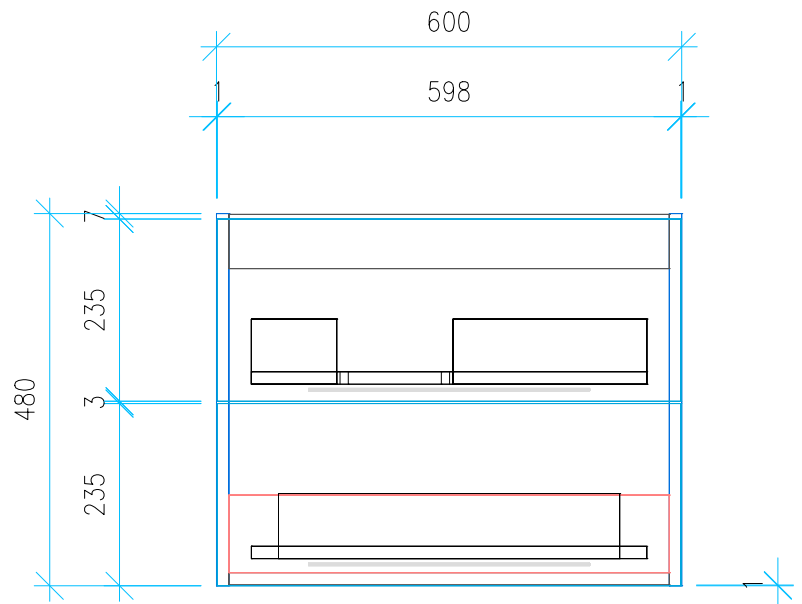

Ansicht 1 / 3D

Ansicht 2 / Draufsicht

Ansicht 3 / Seitenansicht Links

Ansicht 4 / Vorderansicht

Höhe 480 Breite 600 Tiefe 414 Gewicht 17.745	Erstellt 08.07.2022	Artikelname WTU_GEB_IT_70L_SC_PTO
	Maße in mm	
	Gewicht in kg	