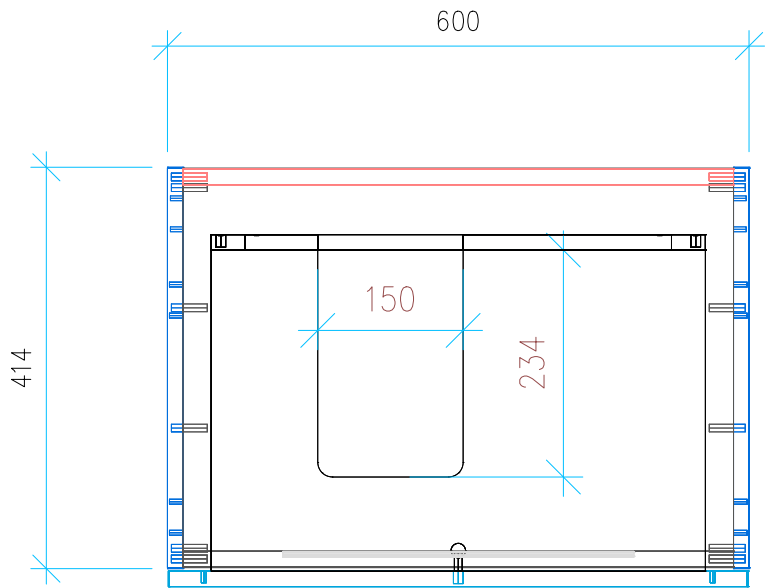

Ansicht 1 / 3D

Ansicht 2 / Draufsicht

Ansicht 3 / Seitenansicht Links

Ansicht 4 / Vorderansicht

Höhe 480 Breite 600 Tiefe 414 Gewicht 17.745	Erstellt 08.07.2022	Artikelname WTU_GEB_IT_70L_SC_PTO
	Maße in mm	
	Gewicht in kg	