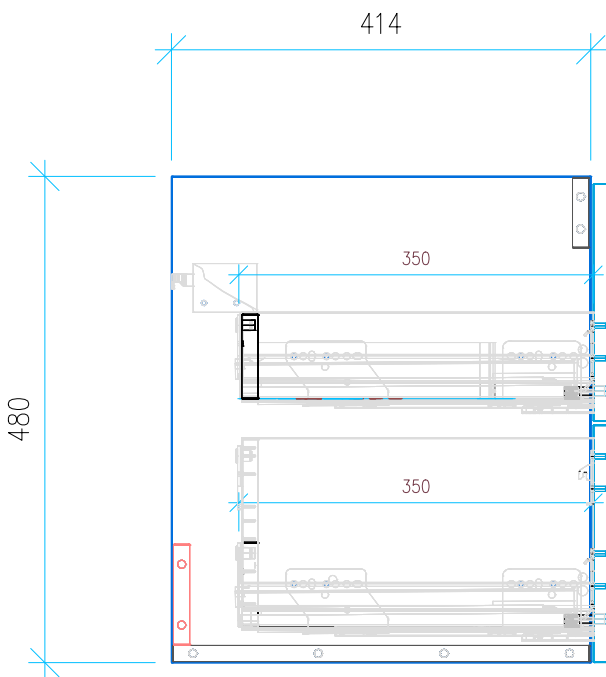

Ansicht 1 / 3D

Ansicht 2 / Draufsicht

Ansicht 3 / Seitenansicht Links

Ansicht 4 / Vorderansicht

Höhe 480 Breite 600 Tiefe 414 Gewicht 17.745	Erstellt 08.07.2022	Artikelname WTU_GEB_IT_70L_SC_PTO
	Maße in mm	
	Gewicht in kg	