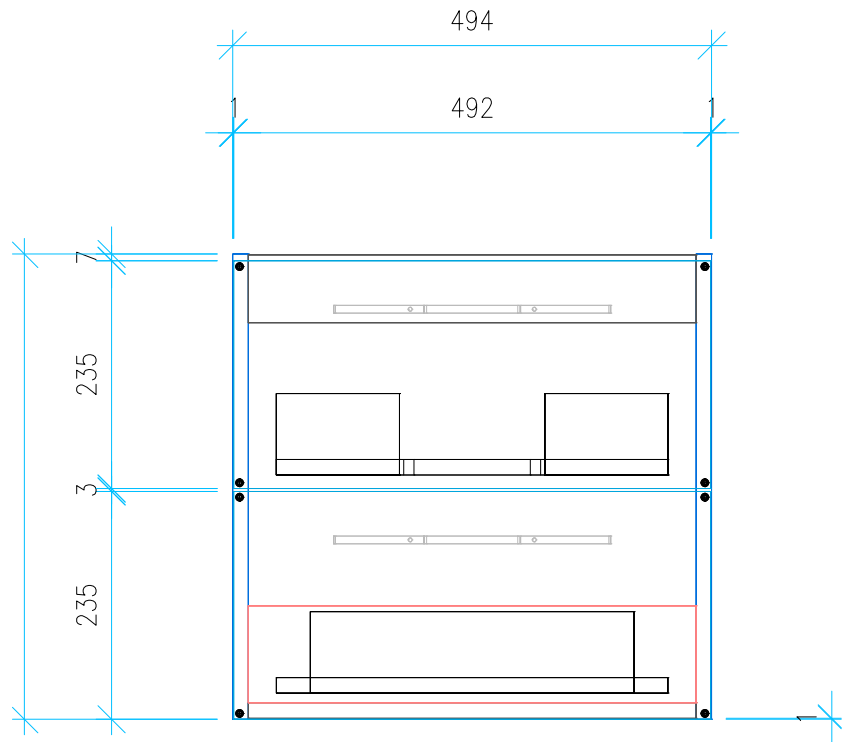

Ansicht 1 / 3D

Ansicht 2 / Draufsicht

Ansicht 3 / Seitenansicht Links

Ansicht 4 / Vorderansicht

Höhe 480 Breite 494 Tiefe 414	Erstellt 23.11.2022	Artikelname
	Maße in mm	WTU_GEB_IT_60_NP
	Gewicht in kg	