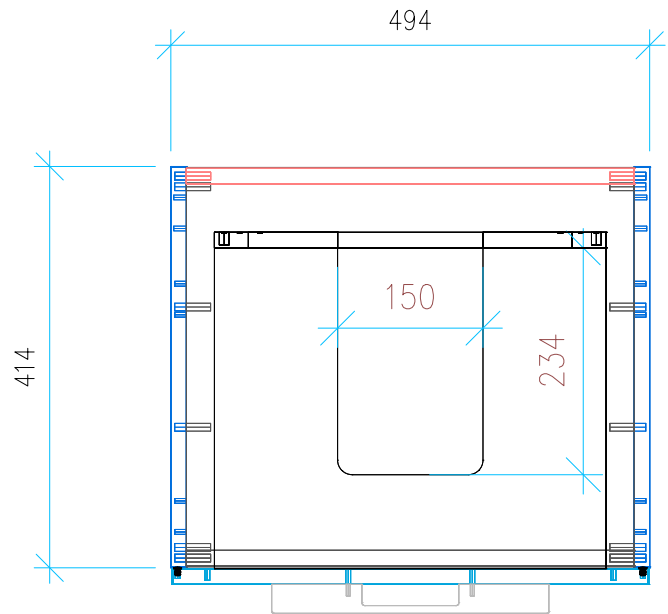

Ansicht 1 / 3D

Ansicht 2 / Draufsicht

Ansicht 3 / Seitenansicht Links

Ansicht 4 / Vorderansicht

Höhe 480 Breite 494 Tiefe 414	Erstellt 23.11.2022	Artikelname
	Maße in mm	WTU_GEB_IT_60_NP
	Gewicht in kg	