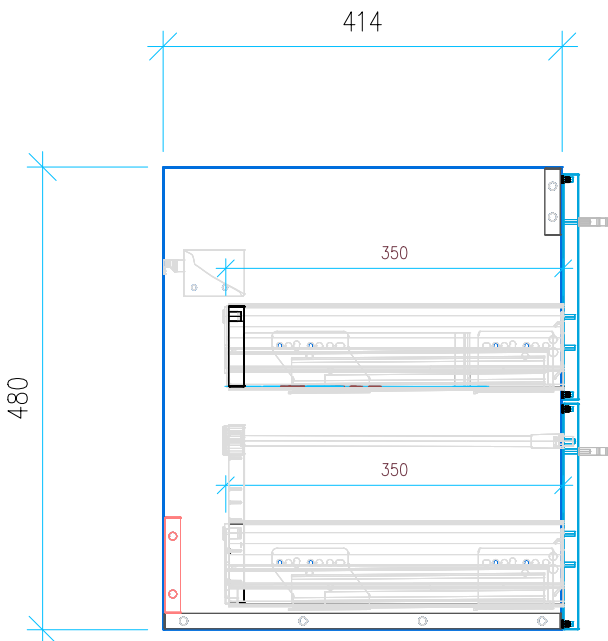

Ansicht 1 / 3D

Ansicht 2 / Draufsicht

Ansicht 3 / Seitenansicht Links

Ansicht 4 / Vorderansicht

Höhe 480 Breite 494 Tiefe 414	Erstellt 23.11.2022	Artikelname
	Maße in mm	WTU_GEB_IT_60_NP
	Gewicht in kg	