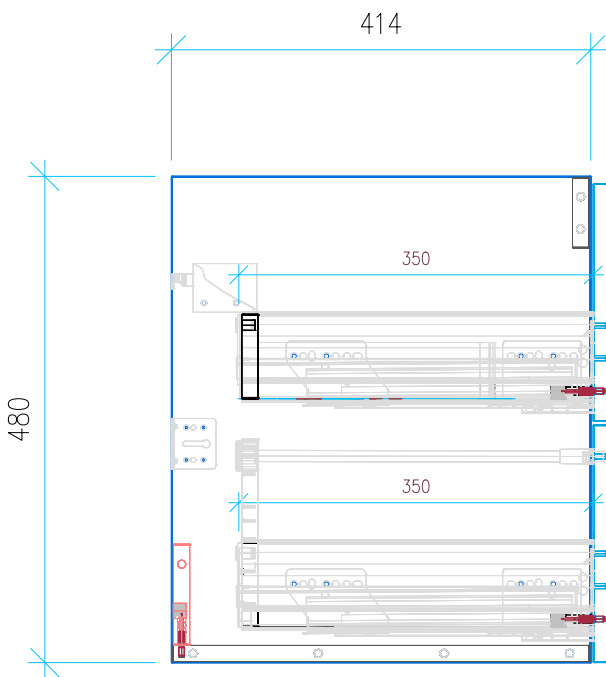

Ansicht 1 / 3D

Ansicht 2 / Draufsicht

Ansicht 3 / Seitenansicht Links

Ansicht 4 / Vorderansicht

Höhe 480 Breite 1200 Tiefe 414	Erstellt 23.11.2022	Artikelname
	Maße in mm	WTU_GEB_IT_130_NP_PTO
	Gewicht in kg	