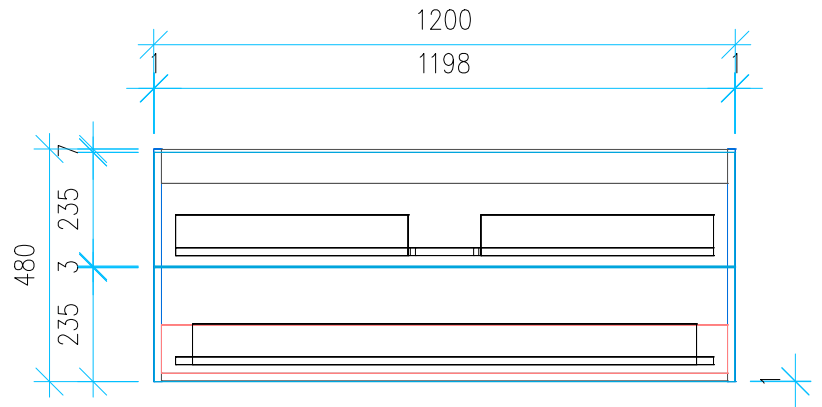

Ansicht 1 / 3D

Ansicht 2 / Draufsicht

Ansicht 3 / Seitenansicht Links

Ansicht 4 / Vorderansicht

Höhe 480 Breite 1200 Tiefe 414	Erstellt 23.11.2022	Artikelname
	Maße in mm	WTU_GEB_IT_130_NP_PTO
	Gewicht in kg	