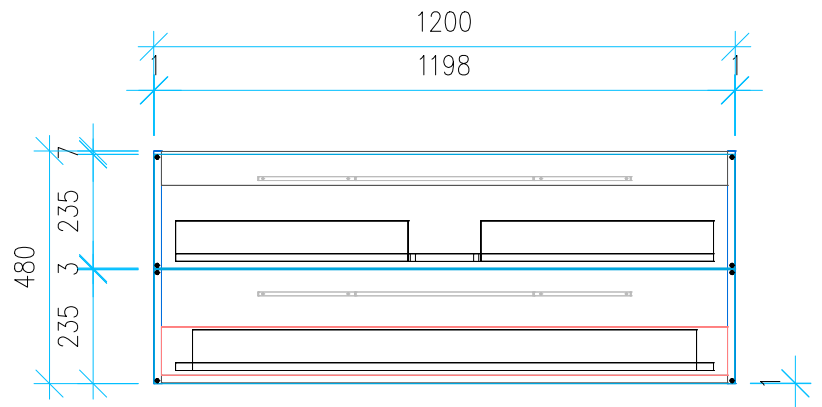

Ansicht 1 / 3D

Ansicht 2 / Draufsicht

Ansicht 3 / Seitenansicht Links

Ansicht 4 / Vorderansicht

Höhe 480 Breite 1200 Tiefe 414 Gewicht 32.005	Erstellt 08.07.2022	Artikelname WTU_GEB_IT_130_SC
	Maße in mm	
	Gewicht in kg	