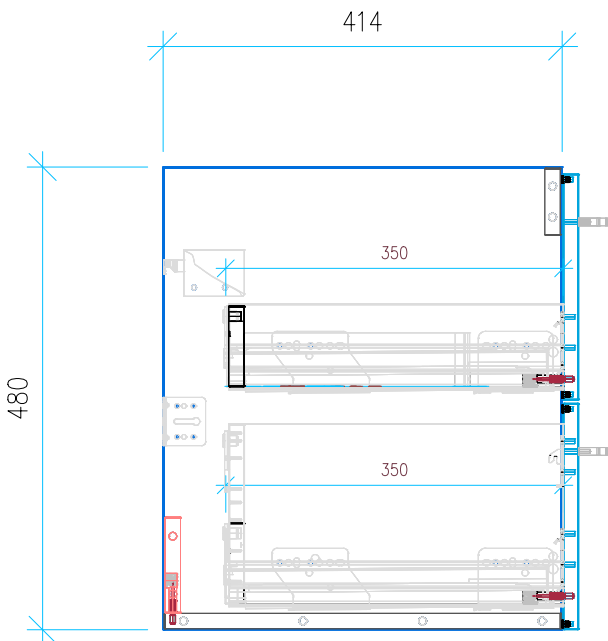

Ansicht 1 / 3D

Ansicht 2 / Draufsicht

Ansicht 3 / Seitenansicht Links

Ansicht 4 / Vorderansicht

Höhe 480 Breite 1200 Tiefe 414 Gewicht 32.005	Erstellt 08.07.2022	Artikelname WTU_GEB_IT_130_SC
	Maße in mm	
	Gewicht in kg	