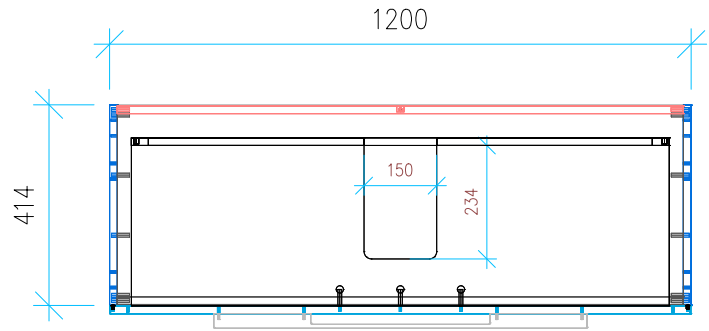

Ansicht 1 / 3D

Ansicht 2 / Draufsicht

Ansicht 3 / Seitenansicht Links

Ansicht 4 / Vorderansicht

Höhe 480 Breite 1200 Tiefe 414 Gewicht 32.005	Erstellt 08.07.2022	Artikelname WTU_GEB_IT_130_SC
	Maße in mm	
	Gewicht in kg	