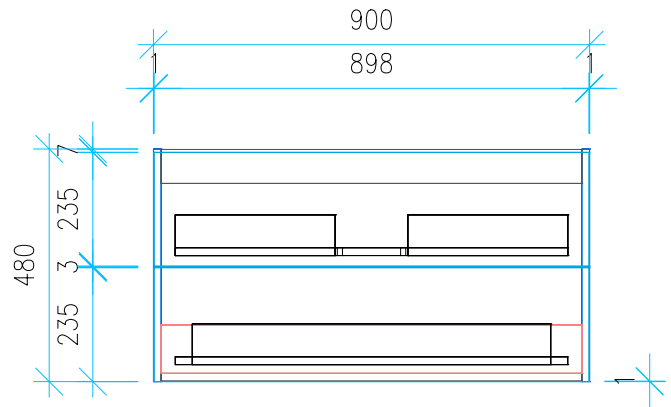

Ansicht 1 / 3D

Ansicht 2 / Draufsicht

Ansicht 3 / Seitenansicht Links

Ansicht 4 / Vorderansicht

Höhe 480 Breite 900 Tiefe 414	Erstellt 23.11.2022	Artikelname WTU_GEB_IT_100_NP_PTO
	Maße in mm	
	Gewicht in kg	