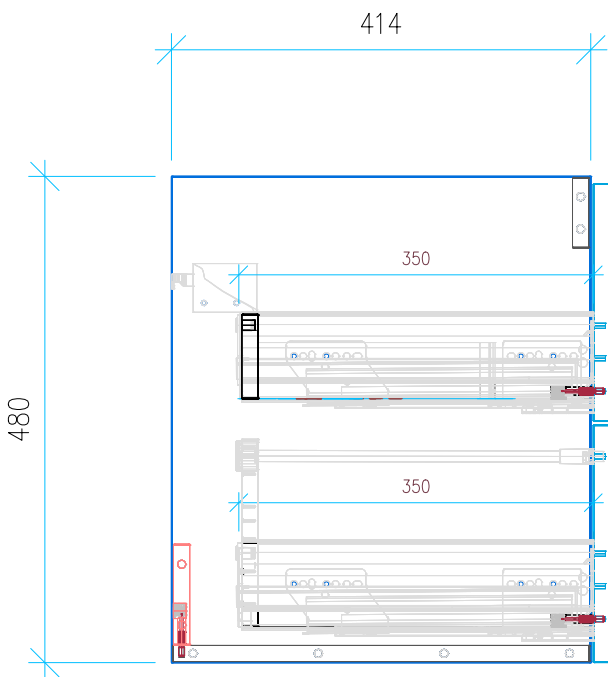

Ansicht 1 / 3D

Ansicht 2 / Draufsicht

Ansicht 3 / Seitenansicht Links

Ansicht 4 / Vorderansicht

Höhe 480 Breite 900 Tiefe 414	Erstellt 23.11.2022	Artikelname WTU_GEB_IT_100_NP_PTO
	Maße in mm	
	Gewicht in kg	