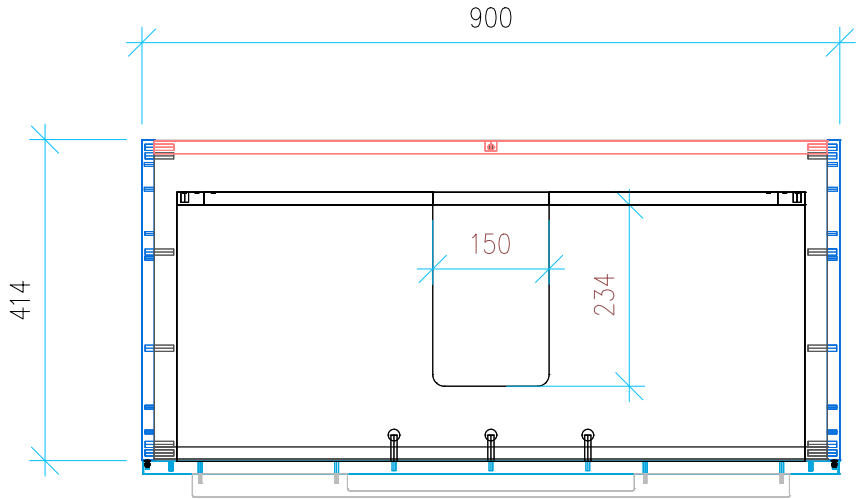

Ansicht 1 / 3D

Ansicht 2 / Draufsicht

Ansicht 3 / Seitenansicht Links

Ansicht 4 / Vorderansicht

Höhe 480 Breite 900 Tiefe 414	Erstellt 23.11.2022	Artikelname WTU_GEB_IT_100_NP
	Maße in mm	
	Gewicht in kg	