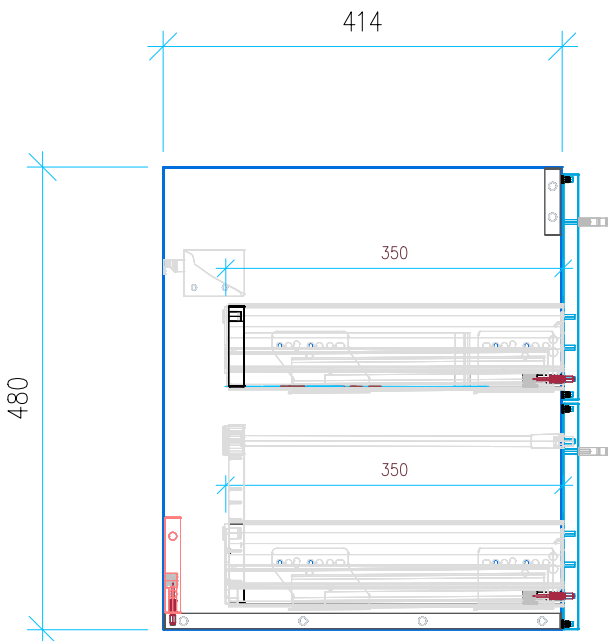

Ansicht 1 / 3D

Ansicht 2 / Draufsicht

Ansicht 3 / Seitenansicht Links

Ansicht 4 / Vorderansicht

Höhe 480 Breite 900 Tiefe 414	Erstellt 23.11.2022	Artikelname WTU_GEB_IT_100_NP
	Maße in mm	
	Gewicht in kg	