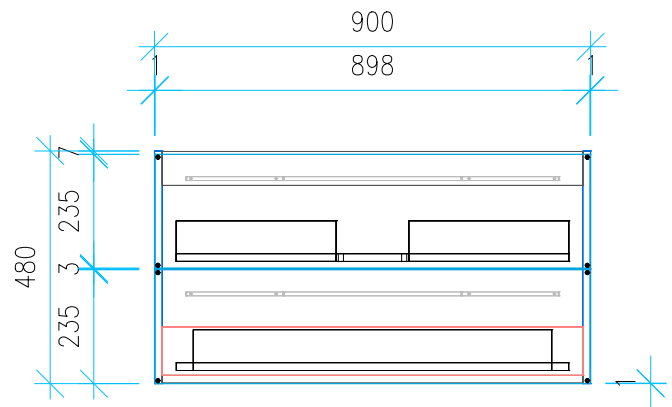

Ansicht 1 / 3D

Ansicht 2 / Draufsicht

Ansicht 3 / Seitenansicht Links

Ansicht 4 / Vorderansicht

Höhe 480 Breite 900 Tiefe 414	Erstellt 23.11.2022	Artikelname WTU_GEB_IT_100_NP
	Maße in mm	
	Gewicht in kg	