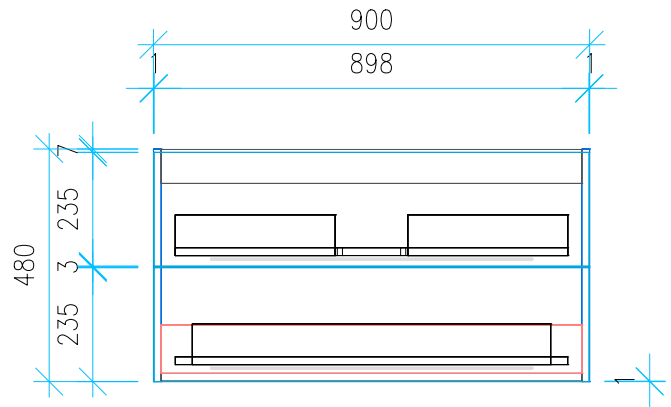

Ansicht 1 / 3D

Ansicht 2 / Draufsicht

Ansicht 3 / Seitenansicht Links

Ansicht 4 / Vorderansicht

Höhe 480	Erstellt 08.07.2022	Artikelname
Breite 900	Maße in mm	WTU_GEB_IT_100_SC_PTO
Tiefe 414	Gewicht in kg	
Gewicht 24.547		