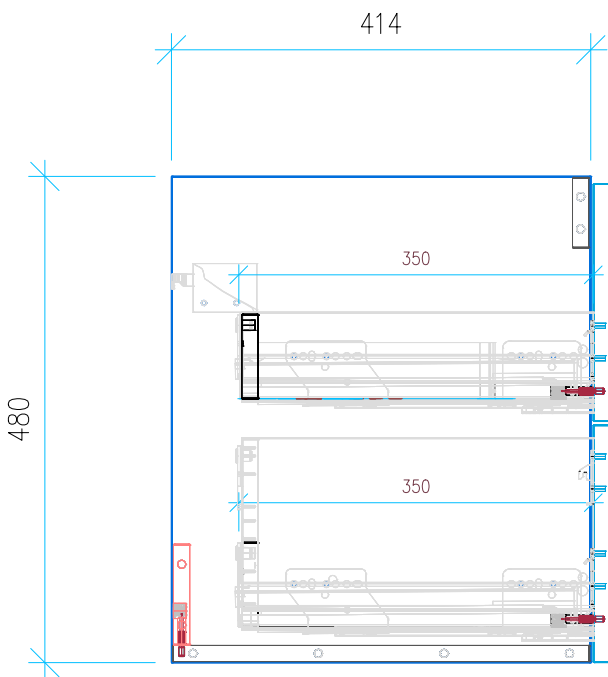

Ansicht 1 / 3D

Ansicht 2 / Draufsicht

Ansicht 3 / Seitenansicht Links

Ansicht 4 / Vorderansicht

Höhe 480	Erstellt 08.07.2022	Artikelname
Breite 900	Maße in mm	WTU_GEB_IT_100_SC_PTO
Tiefe 414	Gewicht in kg	
Gewicht 24.547		