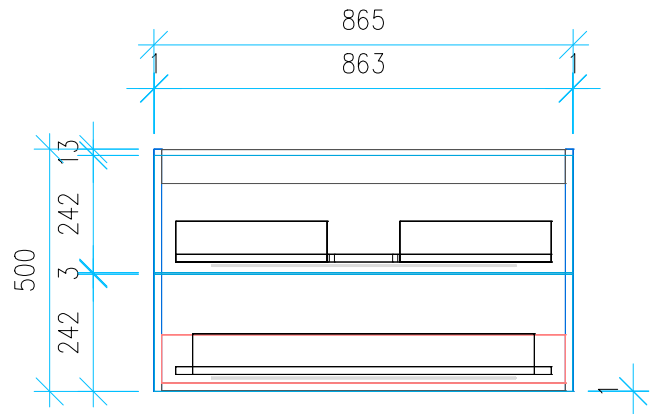

Ansicht 1 / 3D

Ansicht 2 / Draufsicht

Ansicht 3 / Seitenansicht Links

Ansicht 4 / Vorderansicht

Höhe 500	Erstellt 12.12.2024	Artikelname
Breite 865	Maße in mm	WTU_GEB_ICONLIGH_90_SLV_PTO
Tiefe 455	Gewicht in kg	