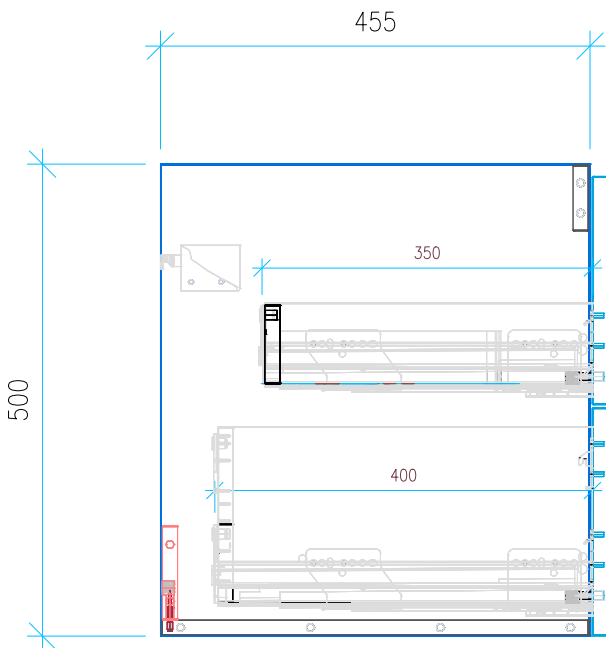

Ansicht 1 / 3D

Ansicht 2 / Draufsicht

Ansicht 3 / Seitenansicht Links

Ansicht 4 / Vorderansicht

Höhe 500	Erstellt 12.12.2024	Artikelname
Breite 865	Maße in mm	WTU_GEB_ICONLIGH_90_SLV_PTO
Tiefe 455	Gewicht in kg	