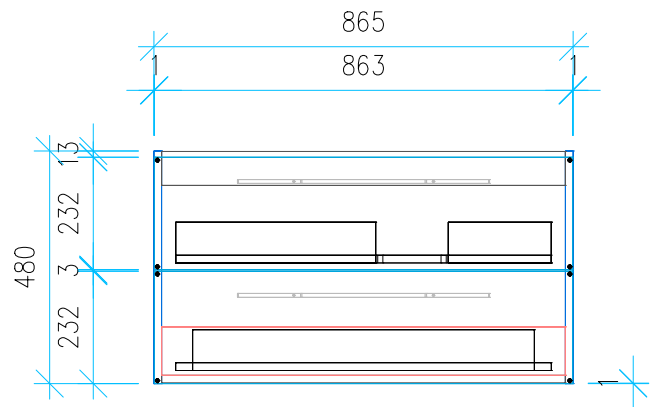

Ansicht 1 / 3D

Ansicht 2 / Draufsicht

Ansicht 3 / Seitenansicht Links

Ansicht 4 / Vorderansicht

Höhe 480 Breite 865 Tiefe 455	Erstellt 23.11.2022	Artikelname WTU_GEB_ICON_90R_NP
	Maße in mm	
	Gewicht in kg	