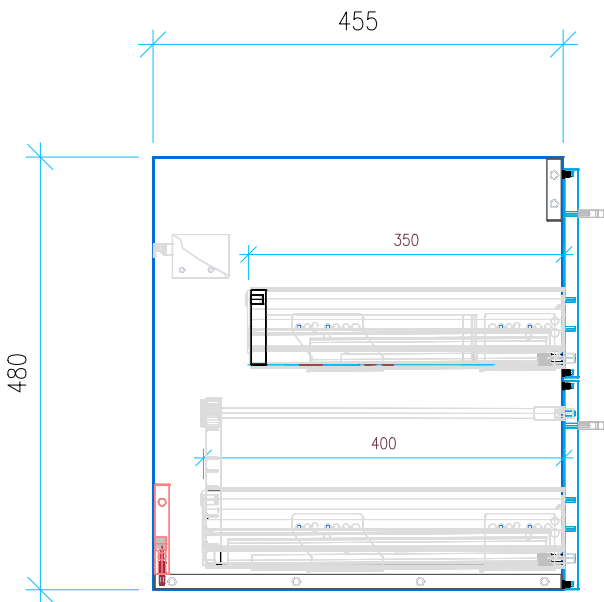

Ansicht 1 / 3D

Ansicht 2 / Draufsicht

Ansicht 3 / Seitenansicht Links

Ansicht 4 / Vorderansicht

Höhe 480 Breite 865 Tiefe 455	Erstellt 23.11.2022	Artikelname WTU_GEB_ICON_90R_NP
	Maße in mm	
	Gewicht in kg	