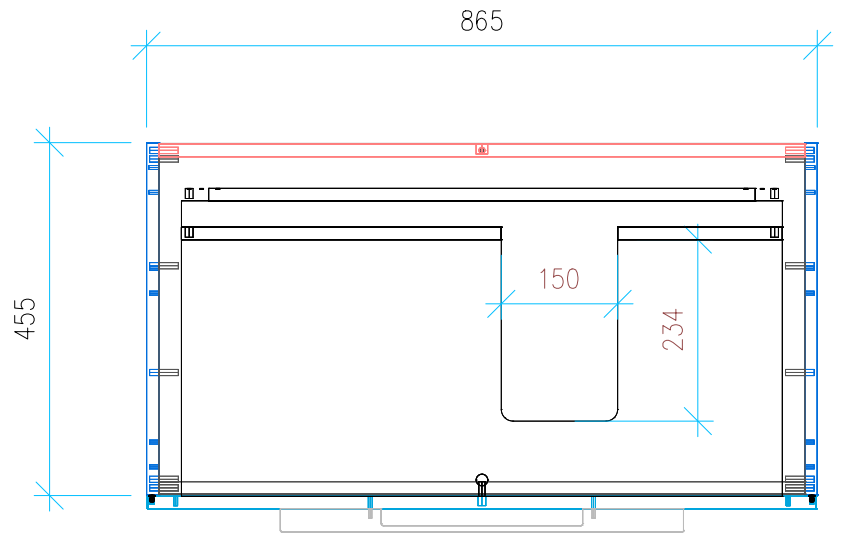

Ansicht 1 / 3D

Ansicht 2 / Draufsicht

Ansicht 3 / Seitenansicht Links

Ansicht 4 / Vorderansicht

Höhe 480 Breite 865 Tiefe 455	Erstellt 23.11.2022	Artikelname WTU_GEB_ICON_90R_NP
	Maße in mm	
	Gewicht in kg	