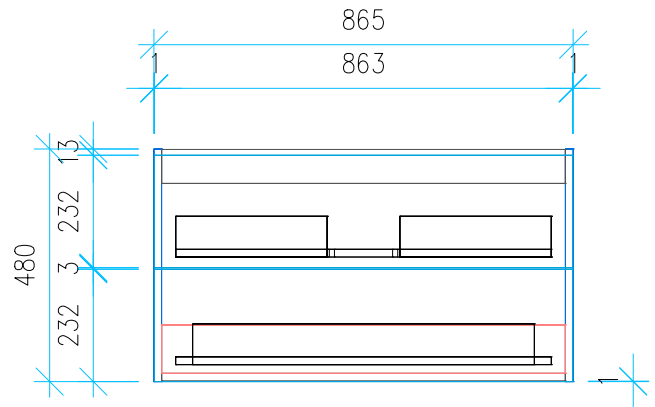

Ansicht 1 / 3D

Ansicht 2 / Draufsicht

Ansicht 3 / Seitenansicht Links

Ansicht 4 / Vorderansicht

Höhe 480 Breite 865 Tiefe 455	Erstellt 23.11.2022	Artikelname WTU_GEB_ICON_90_NP_PTO
	Maße in mm	
	Gewicht in kg	