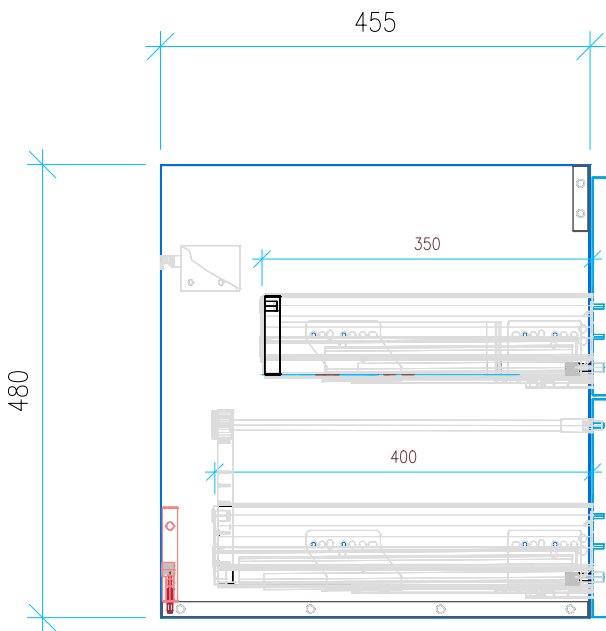

Ansicht 1 / 3D

Ansicht 2 / Draufsicht

Ansicht 3 / Seitenansicht Links

Ansicht 4 / Vorderansicht

Höhe 480 Breite 865 Tiefe 455	Erstellt 23.11.2022	Artikelname WTU_GEB_ICON_90_NP_PTO
	Maße in mm	
	Gewicht in kg	