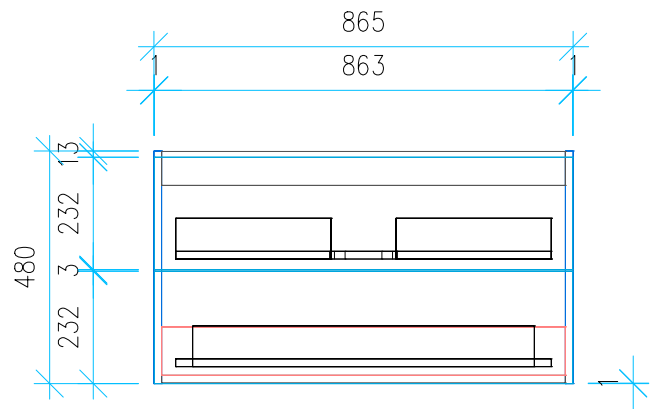

Ansicht 1 / 3D

Ansicht 2 / Draufsicht

Ansicht 3 / Seitenansicht Links

Ansicht 4 / Vorderansicht

Höhe 480 Breite 865 Tiefe 455	Erstellt 23.11.2022	Artikelname WTU_GEB_ICON_90_SPA_NP_PTO
	Maße in mm	
	Gewicht in kg	