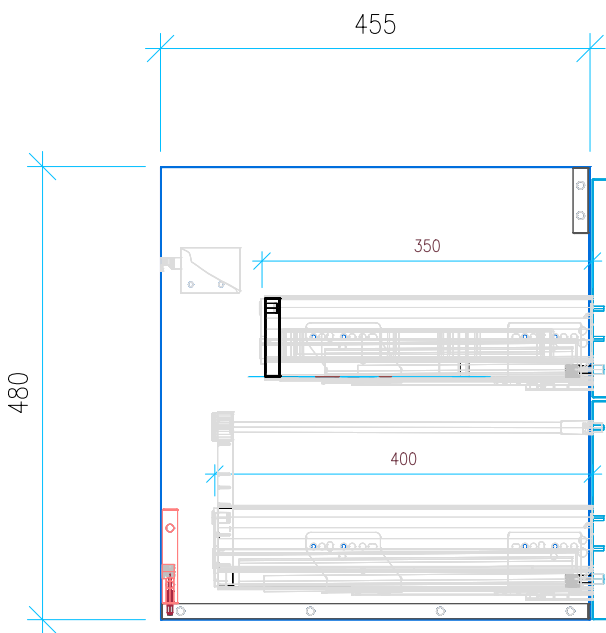

Ansicht 1 / 3D

Ansicht 2 / Draufsicht

Ansicht 3 / Seitenansicht Links

Ansicht 4 / Vorderansicht

Höhe 480 Breite 865 Tiefe 455	Erstellt 23.11.2022	Artikelname WTU_GEB_ICON_90_SPA_NP_PTO
	Maße in mm	
	Gewicht in kg	