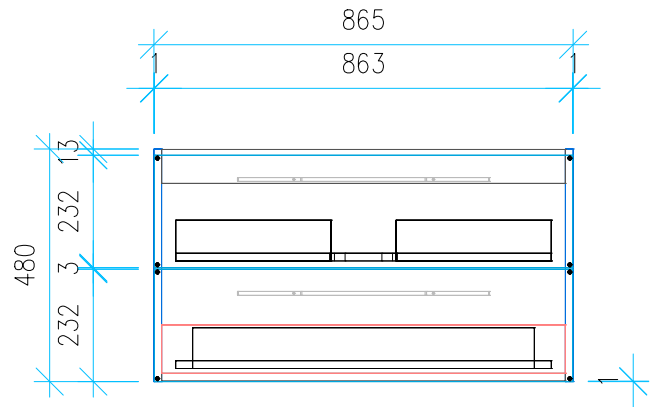

Ansicht 1 / 3D

Ansicht 2 / Draufsicht

Ansicht 3 / Seitenansicht Links

Ansicht 4 / Vorderansicht

Höhe 480 Breite 865 Tiefe 455	Erstellt 23.11.2022	Artikelname WTU_GEB_ICON_90_SPA_NP
	Maße in mm	
	Gewicht in kg	