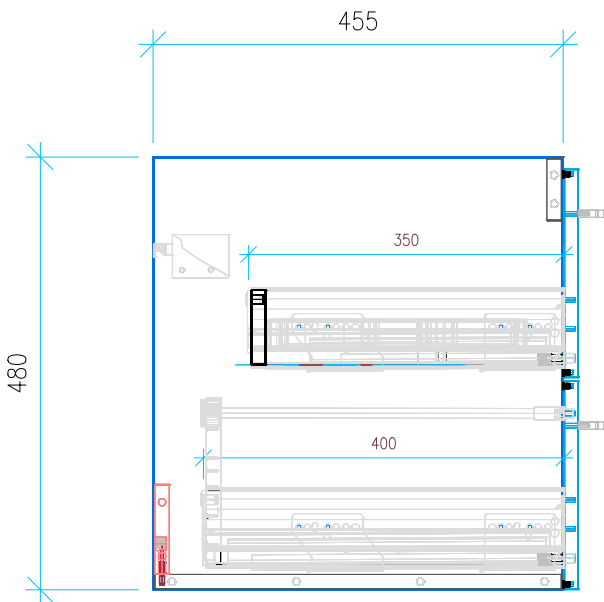

Ansicht 1 / 3D

Ansicht 2 / Draufsicht

Ansicht 3 / Seitenansicht Links

Ansicht 4 / Vorderansicht

Höhe 480 Breite 865 Tiefe 455	Erstellt 23.11.2022	Artikelname WTU_GEB_ICON_90_SPA_NP
	Maße in mm	
	Gewicht in kg	