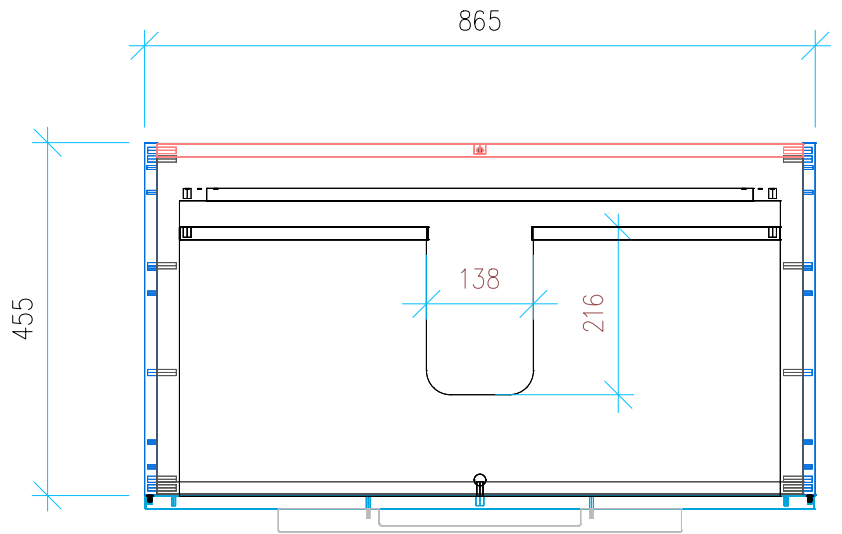

Ansicht 1 / 3D

Ansicht 2 / Draufsicht

Ansicht 3 / Seitenansicht Links

Ansicht 4 / Vorderansicht

Höhe 480 Breite 865 Tiefe 455	Erstellt 23.11.2022	Artikelname WTU_GEB_ICON_90_SPA_NP
	Maße in mm	
	Gewicht in kg	