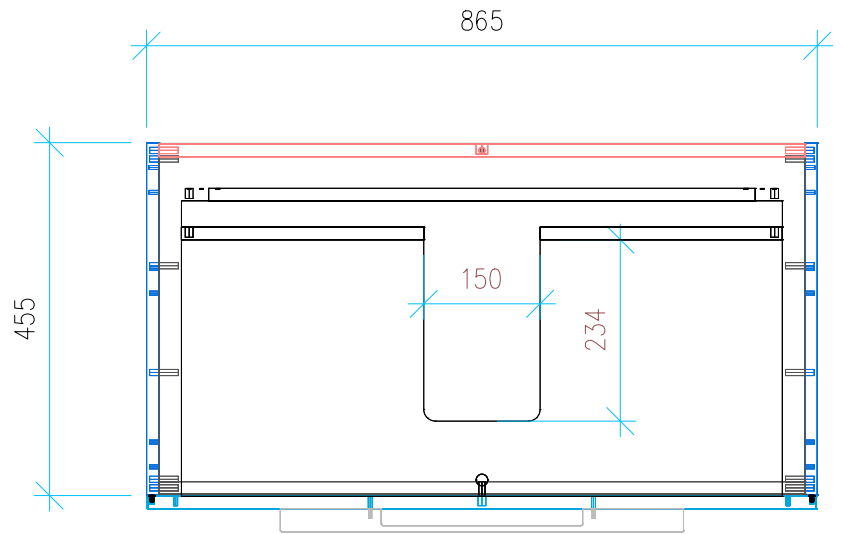

Ansicht 1 / 3D

Ansicht 2 / Draufsicht

Ansicht 3 / Seitenansicht Links

Ansicht 4 / Vorderansicht

Höhe 480	Erstellt 23.11.2022	Artikelname
Breite 865	Maße in mm	WTU_GEB_ICON_90_NP
Tiefe 455	Gewicht in kg	