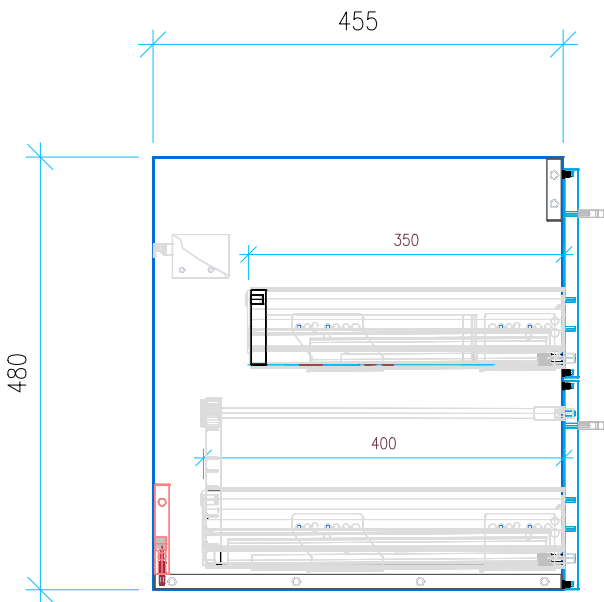

Ansicht 1 / 3D

Ansicht 2 / Draufsicht

Ansicht 3 / Seitenansicht Links

Ansicht 4 / Vorderansicht

Höhe 480	Erstellt 23.11.2022	Artikelname
Breite 865	Maße in mm	WTU_GEB_ICON_90_NP
Tiefe 455	Gewicht in kg	