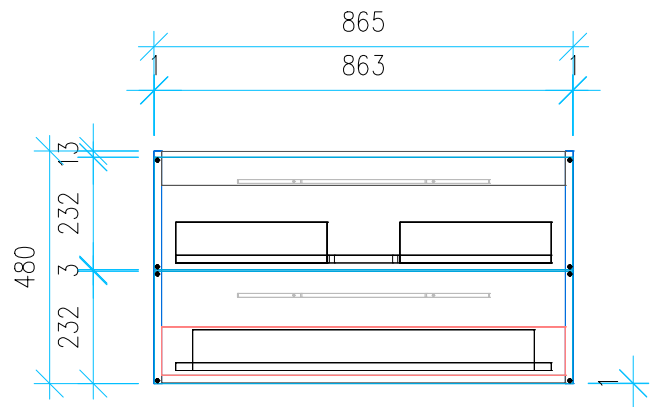

Ansicht 1 / 3D

Ansicht 2 / Draufsicht

Ansicht 3 / Seitenansicht Links

Ansicht 4 / Vorderansicht

Höhe 480	Erstellt 23.11.2022	Artikelname
Breite 865	Maße in mm	WTU_GEB_ICON_90_NP
Tiefe 455	Gewicht in kg	