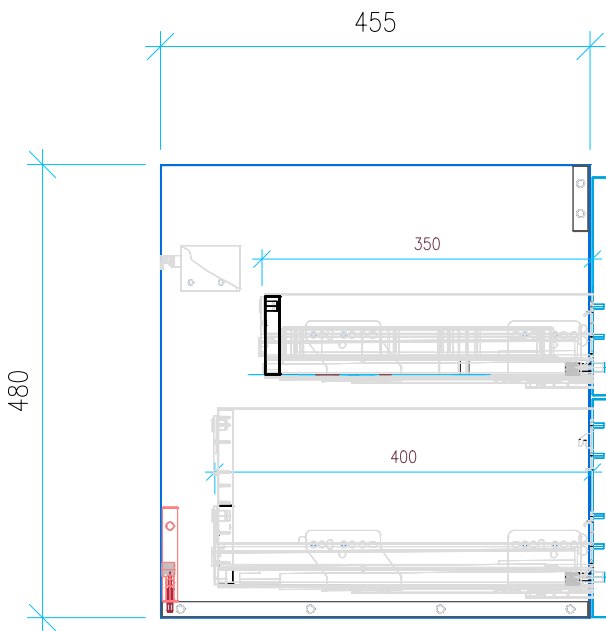

Ansicht 1 / 3D

Ansicht 2 / Draufsicht

Ansicht 3 / Seitenansicht Links

Ansicht 4 / Vorderansicht

Höhe 480	Erstellt 08.07.2022	Artikelname
Breite 865	Maße in mm	WTU_GEB_ICON_90_SPA_SC_PTO
Tiefe 455	Gewicht in kg	
Gewicht 25.171		