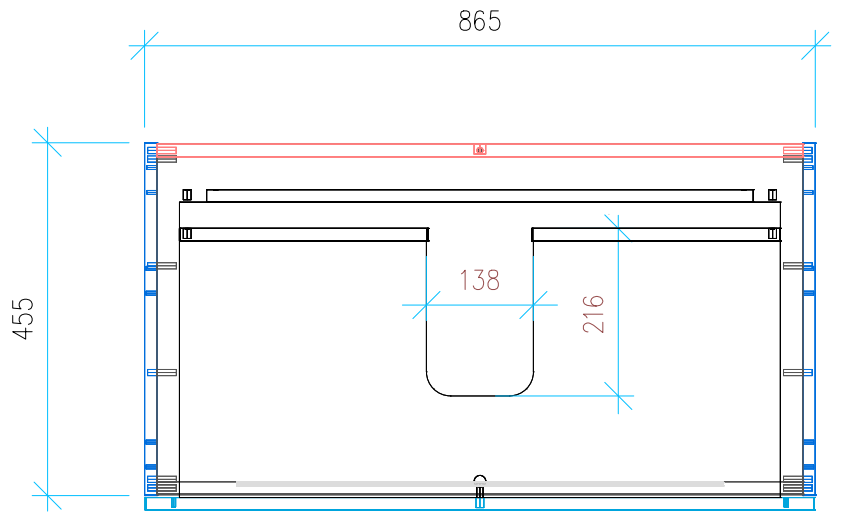

Ansicht 1 / 3D

Ansicht 2 / Draufsicht

Ansicht 3 / Seitenansicht Links

Ansicht 4 / Vorderansicht

Höhe 480	Erstellt 08.07.2022	Artikelname
Breite 865	Maße in mm	WTU_GEB_ICON_90_SPA_SC_PTO
Tiefe 455	Gewicht in kg	
Gewicht 25.171		