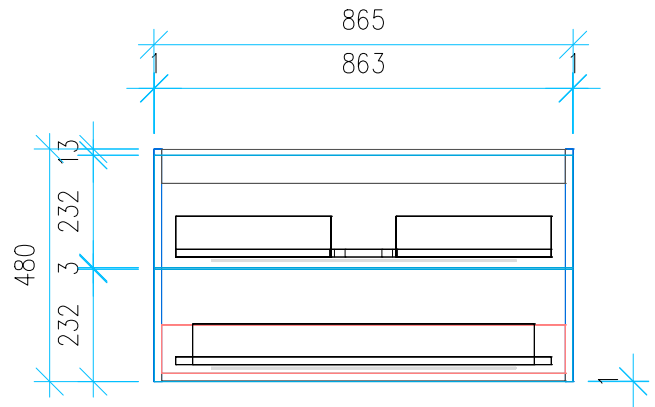

Ansicht 1 / 3D

Ansicht 2 / Draufsicht

Ansicht 3 / Seitenansicht Links

Ansicht 4 / Vorderansicht

Höhe 480	Erstellt 08.07.2022	Artikelname
Breite 865	Maße in mm	WTU_GEB_ICON_90_SPA_SC_PTO
Tiefe 455	Gewicht in kg	
Gewicht 25.171		