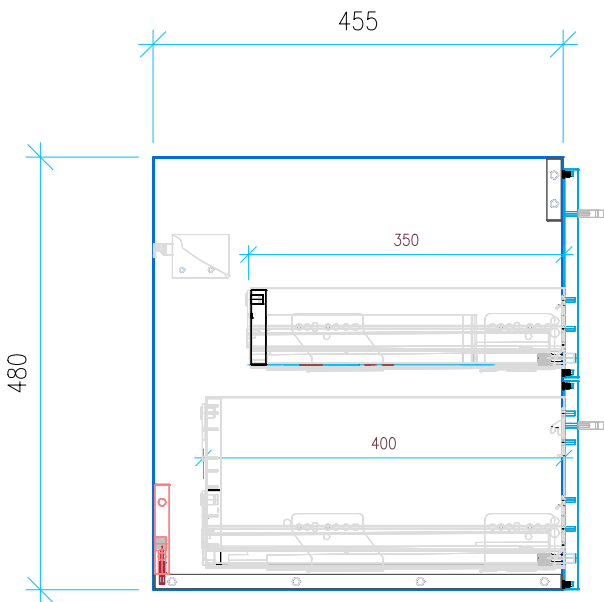

Ansicht 1 / 3D

Ansicht 2 / Draufsicht

Ansicht 3 / Seitenansicht Links

Ansicht 4 / Vorderansicht

Höhe 480	Erstellt 08.07.2022	Artikelname
Breite 865	Maße in mm	WTU_GEB_ICON_90_SC
Tiefe 455	Gewicht in kg	
Gewicht 25.509		