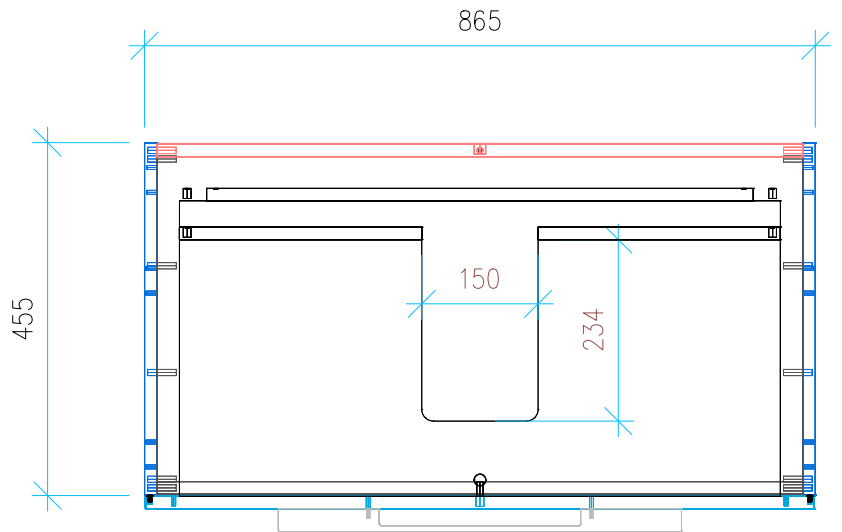

Ansicht 1 / 3D

Ansicht 2 / Draufsicht

Ansicht 3 / Seitenansicht Links

Ansicht 4 / Vorderansicht

Höhe 480	Erstellt 08.07.2022	Artikelname
Breite 865	Maße in mm	WTU_GEB_ICON_90_SC
Tiefe 455	Gewicht in kg	
Gewicht 25.509		