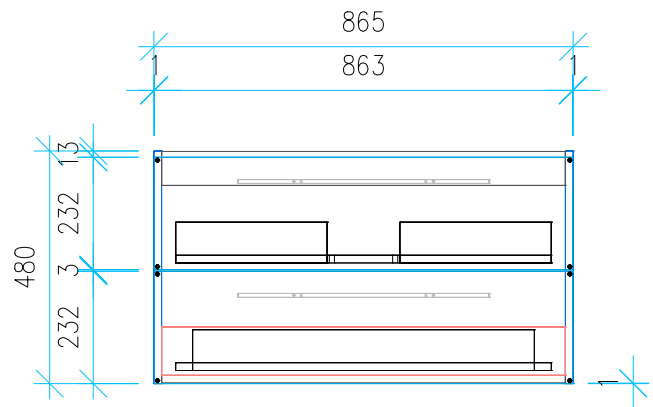

Ansicht 1 / 3D

Ansicht 2 / Draufsicht

Ansicht 3 / Seitenansicht Links

Ansicht 4 / Vorderansicht

Höhe 480	Erstellt 08.07.2022	Artikelname
Breite 865	Maße in mm	WTU_GEB_ICON_90_SC
Tiefe 455	Gewicht in kg	
Gewicht 25.509		