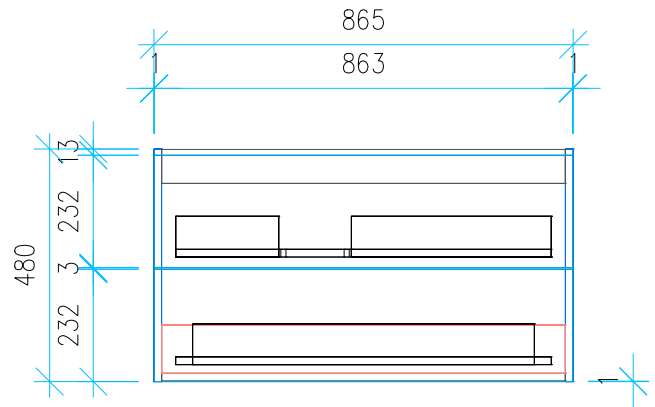

Ansicht 1 / 3D

Ansicht 2 / Draufsicht

Ansicht 3 / Seitenansicht Links

Ansicht 4 / Vorderansicht

Höhe 480	Erstellt 23.11.2022	Artikelname
Breite 865	Maße in mm	WTU_GEB_ICON_90L_NP_PTO
Tiefe 455	Gewicht in kg	