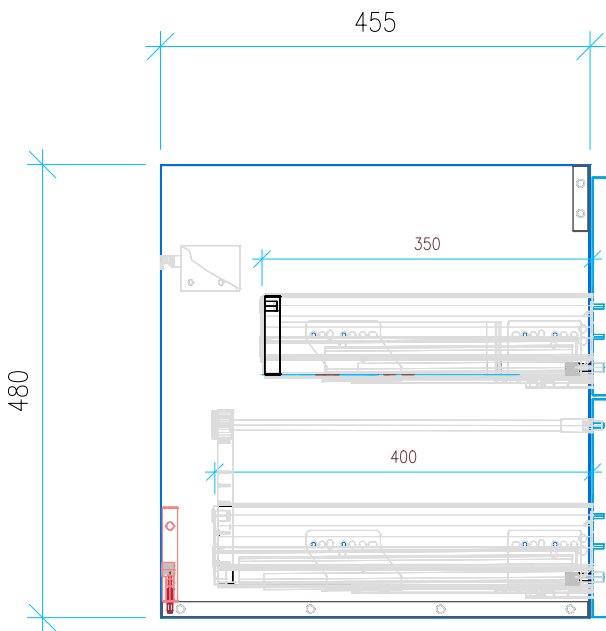

Ansicht 1 / 3D

Ansicht 2 / Draufsicht

Ansicht 3 / Seitenansicht Links

Ansicht 4 / Vorderansicht

Höhe 480	Erstellt 23.11.2022	Artikelname
Breite 865	Maße in mm	WTU_GEB_ICON_90L_NP_PTO
Tiefe 455	Gewicht in kg	