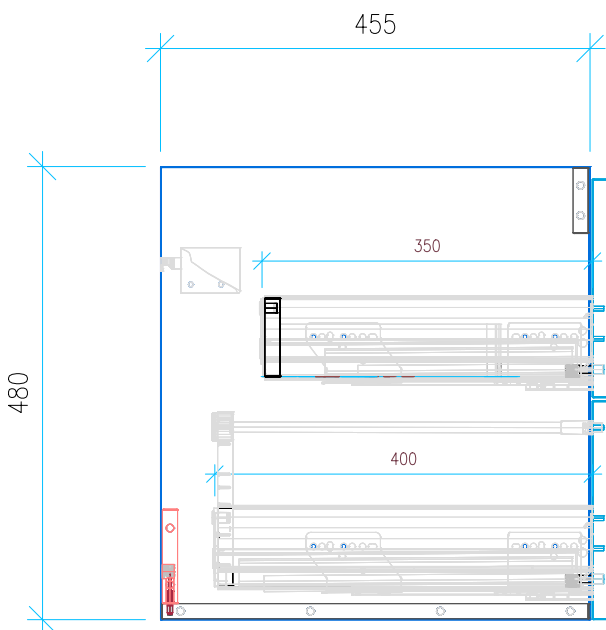

Ansicht 1 / 3D

Ansicht 2 / Draufsicht

Ansicht 3 / Seitenansicht Links

Ansicht 4 / Vorderansicht

Höhe <b>480</b> Breite <b>715</b> Tiefe <b>455</b>	Erstellt <b>23.11.2022</b>	Artikelname <b>WTU_GEB_ICON_75_NP_PTO</b>
	Maße in mm	
	Gewicht in kg	