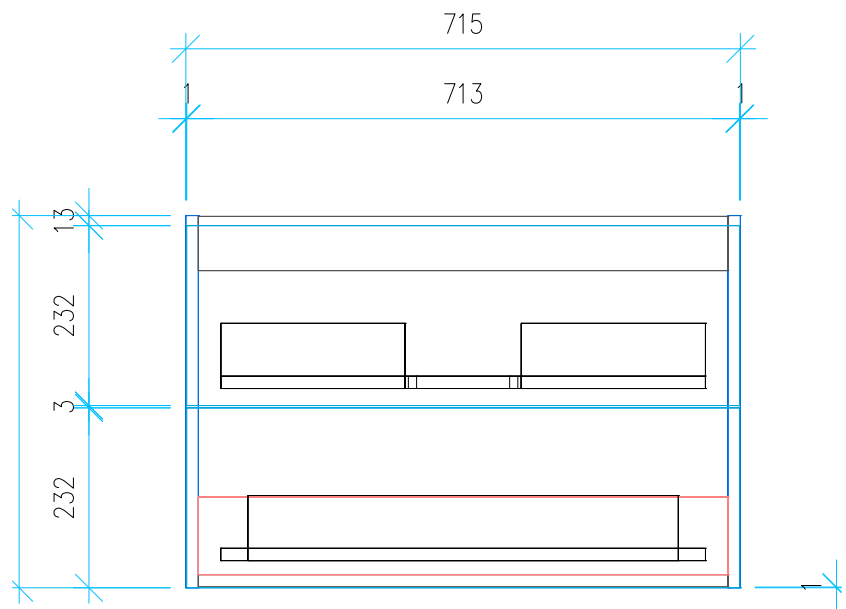

Ansicht 1 / 3D

Ansicht 2 / Draufsicht

Ansicht 3 / Seitenansicht Links

Ansicht 4 / Vorderansicht

Höhe <b>480</b> Breite <b>715</b> Tiefe <b>455</b>	Erstellt <b>23.11.2022</b>	Artikelname <b>WTU_GEB_ICON_75_NP_PTO</b>
	Maße in mm	
	Gewicht in kg	