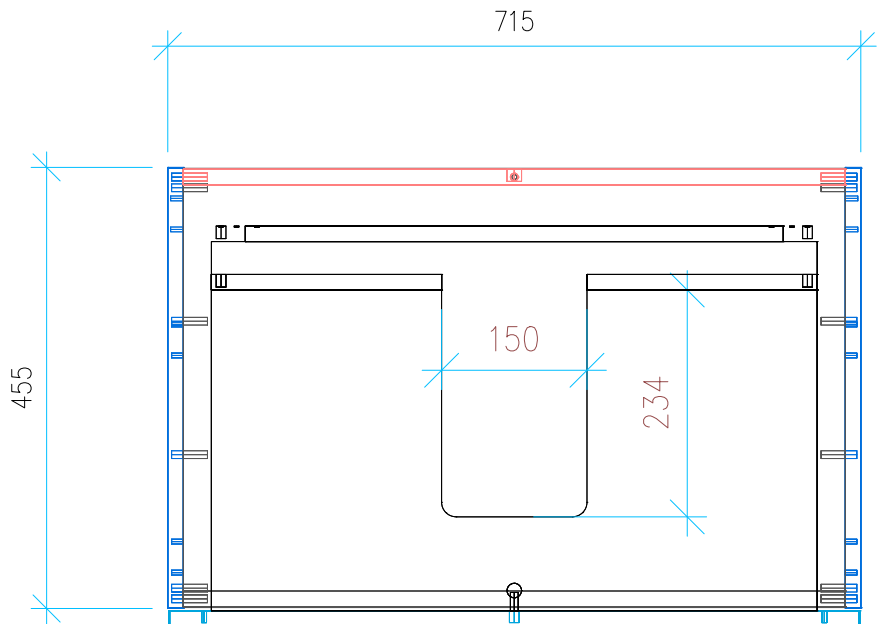

Ansicht 1 / 3D

Ansicht 2 / Draufsicht

Ansicht 3 / Seitenansicht Links

Ansicht 4 / Vorderansicht

Höhe <b>480</b> Breite <b>715</b> Tiefe <b>455</b>	Erstellt <b>23.11.2022</b>	Artikelname <b>WTU_GEB_ICON_75_NP_PTO</b>
	Maße in mm	
	Gewicht in kg	