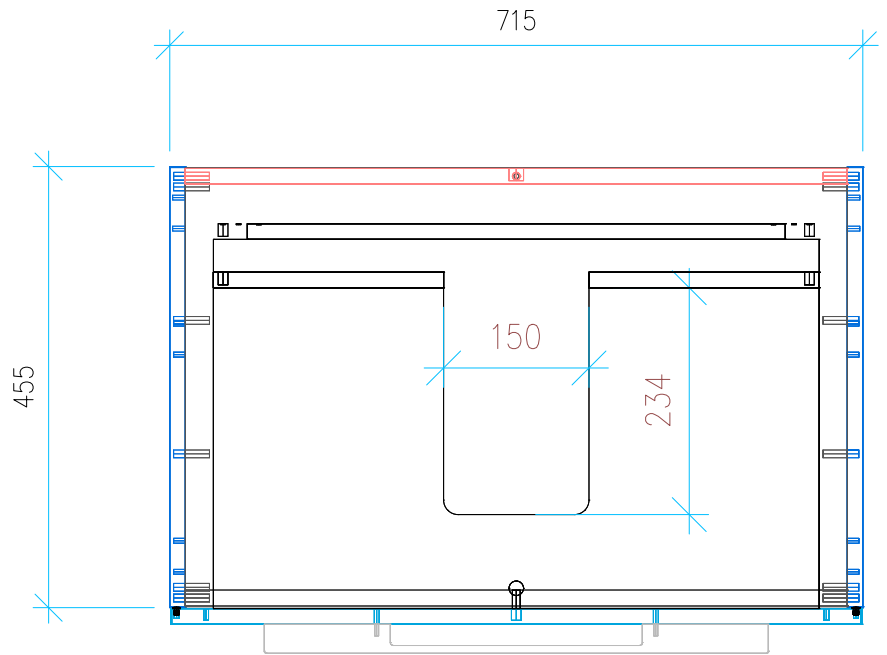

Ansicht 1 / 3D

Ansicht 2 / Draufsicht

Ansicht 3 / Seitenansicht Links

Ansicht 4 / Vorderansicht

Höhe 480 Breite 715 Tiefe 455	Erstellt 23.11.2022	Artikelname
	Maße in mm	WTU_GEB_ICON_75_NP
	Gewicht in kg	