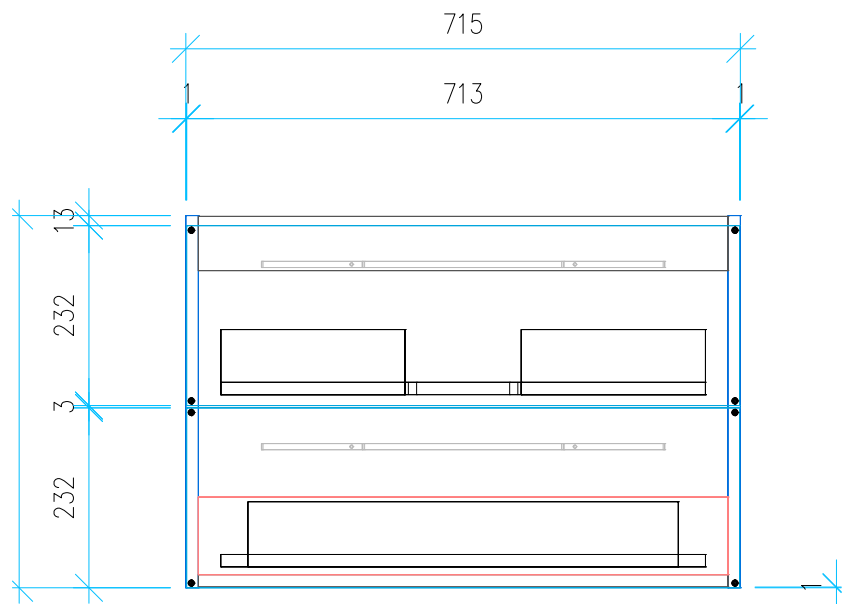

Ansicht 1 / 3D

Ansicht 2 / Draufsicht

Ansicht 3 / Seitenansicht Links

Ansicht 4 / Vorderansicht

Höhe 480 Breite 715 Tiefe 455	Erstellt 23.11.2022	Artikelname
	Maße in mm	WTU_GEB_ICON_75_NP
	Gewicht in kg	