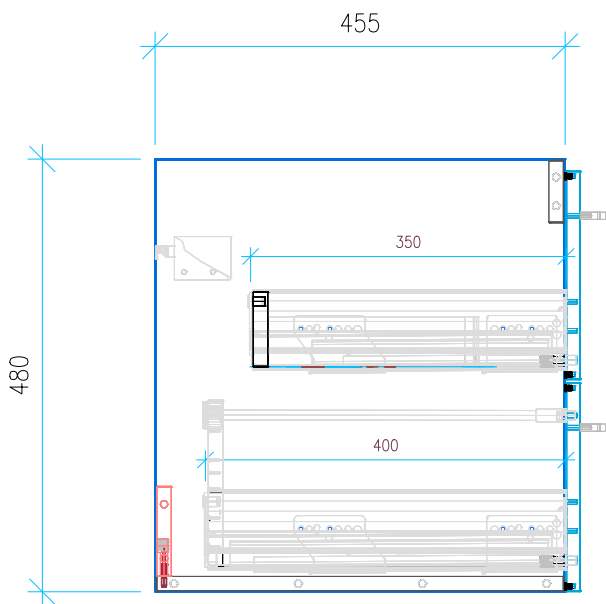

Ansicht 1 / 3D

Ansicht 2 / Draufsicht

Ansicht 3 / Seitenansicht Links

Ansicht 4 / Vorderansicht

Höhe 480 Breite 715 Tiefe 455	Erstellt 23.11.2022	Artikelname
	Maße in mm	WTU_GEB_ICON_75_NP
	Gewicht in kg	