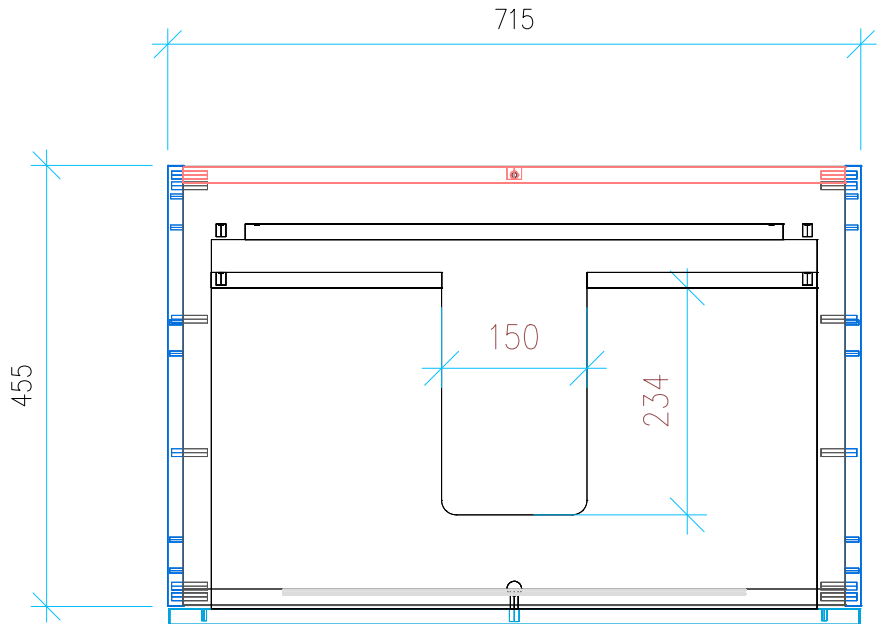

Ansicht 1 / 3D

Ansicht 2 / Draufsicht

Ansicht 3 / Seitenansicht Links

Ansicht 4 / Vorderansicht

Höhe 480 Breite 715 Tiefe 455 Gewicht 21.528	Erstellt 08.07.2022	Artikelname WTU_GEB_ICON_75_SC_PTO
	Maße in mm	
	Gewicht in kg	