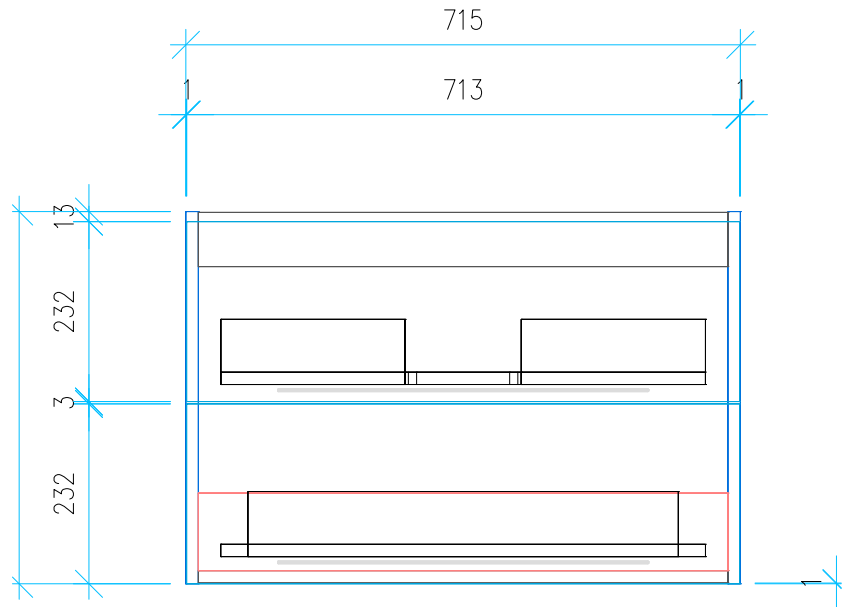

Ansicht 1 / 3D

Ansicht 2 / Draufsicht

Ansicht 3 / Seitenansicht Links

Ansicht 4 / Vorderansicht

Höhe 480 Breite 715 Tiefe 455 Gewicht 21.528	Erstellt 08.07.2022	Artikelname WTU_GEB_ICON_75_SC_PTO
	Maße in mm	
	Gewicht in kg	