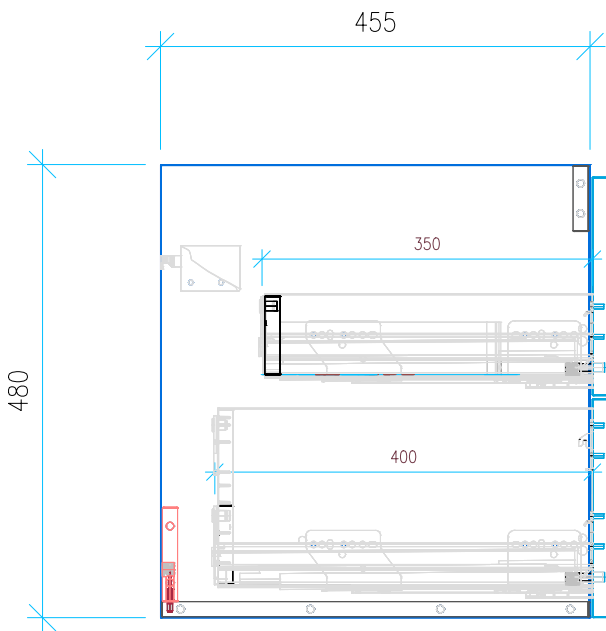

Ansicht 1 / 3D

Ansicht 2 / Draufsicht

Ansicht 3 / Seitenansicht Links

Ansicht 4 / Vorderansicht

Höhe 480 Breite 715 Tiefe 455 Gewicht 21.528	Erstellt 08.07.2022	Artikelname WTU_GEB_ICON_75_SC_PTO
	Maße in mm	
	Gewicht in kg	