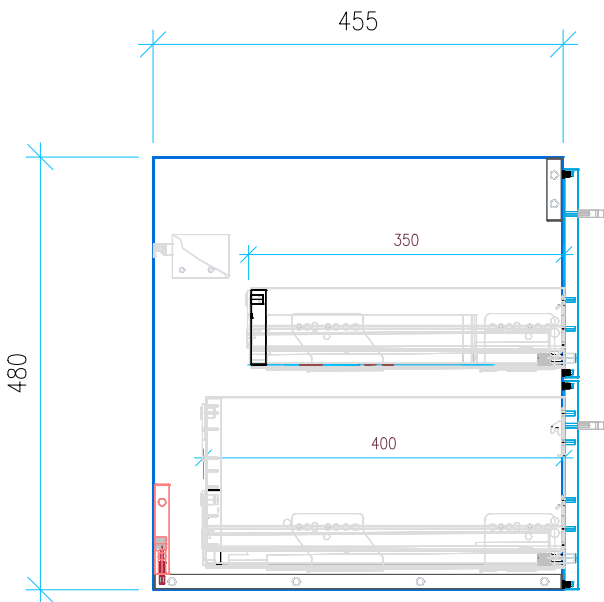

Ansicht 1 / 3D

Ansicht 2 / Draufsicht

Ansicht 3 / Seitenansicht Links

Ansicht 4 / Vorderansicht

Höhe 480	Erstellt 08.07.2022	Artikelname
Breite 715	Maße in mm	WTU_GEB_ICON_75_SC
Tiefe 455	Gewicht in kg	
Gewicht 21.968		