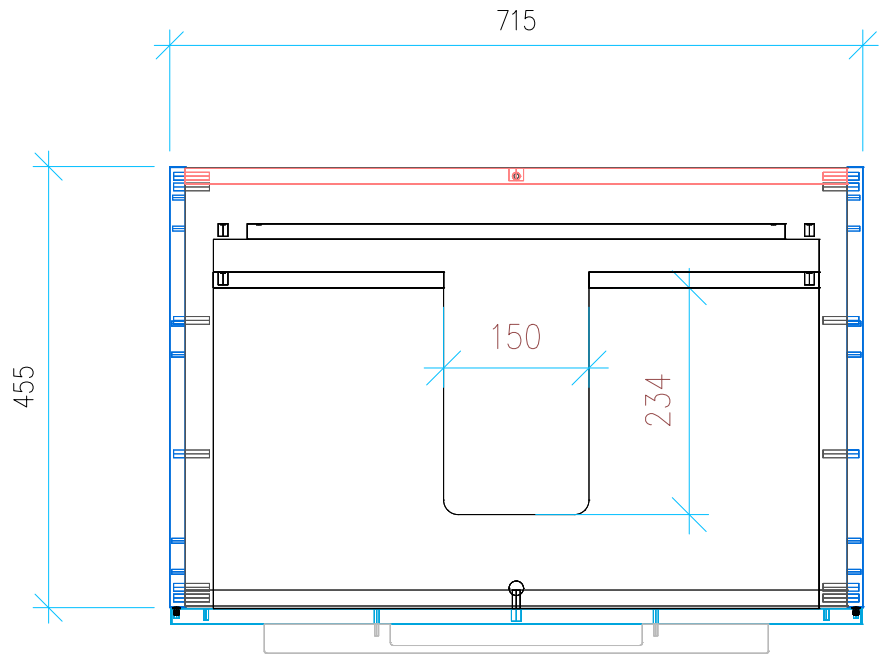

Ansicht 1 / 3D

Ansicht 2 / Draufsicht

Ansicht 3 / Seitenansicht Links

Ansicht 4 / Vorderansicht

Höhe 480	Erstellt 08.07.2022	Artikelname
Breite 715	Maße in mm	WTU_GEB_ICON_75_SC
Tiefe 455	Gewicht in kg	
Gewicht 21.968		