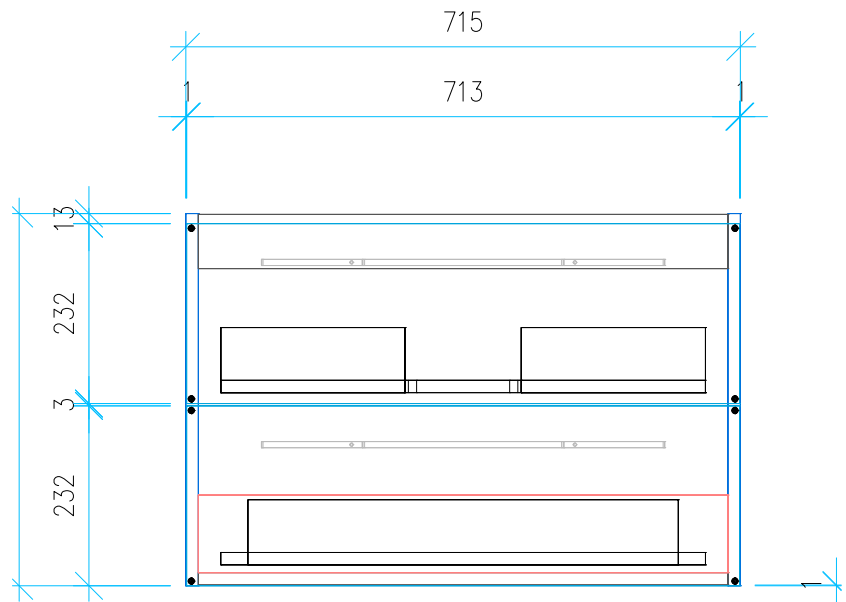

Ansicht 1 / 3D

Ansicht 2 / Draufsicht

Ansicht 3 / Seitenansicht Links

Ansicht 4 / Vorderansicht

Höhe 480	Erstellt 08.07.2022	Artikelname
Breite 715	Maße in mm	WTU_GEB_ICON_75_SC
Tiefe 455	Gewicht in kg	
Gewicht 21.968		