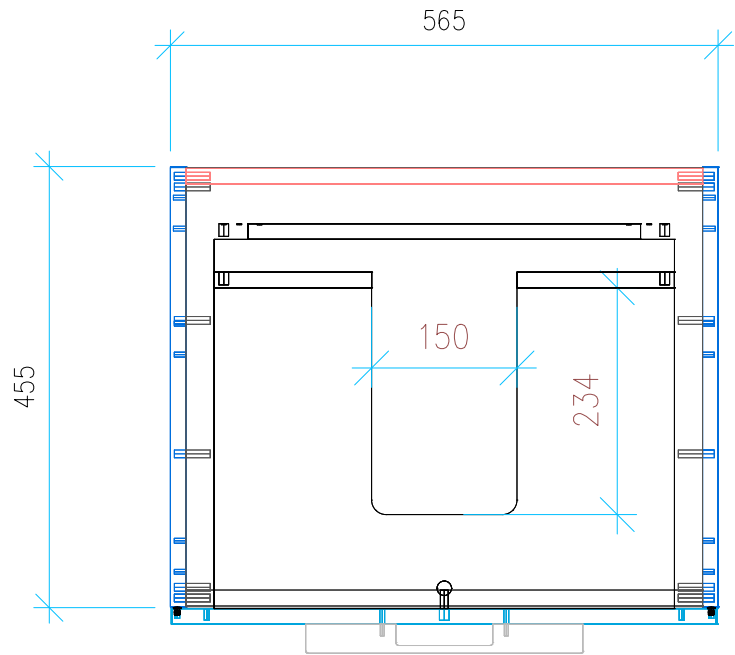

Ansicht 1 / 3D

Ansicht 2 / Draufsicht

Ansicht 3 / Seitenansicht Links

Ansicht 4 / Vorderansicht

Höhe 480 Breite 565 Tiefe 455	Erstellt 23.11.2022	Artikelname WTU_GEB_ICON_60_NP
	Maße in mm	
	Gewicht in kg	