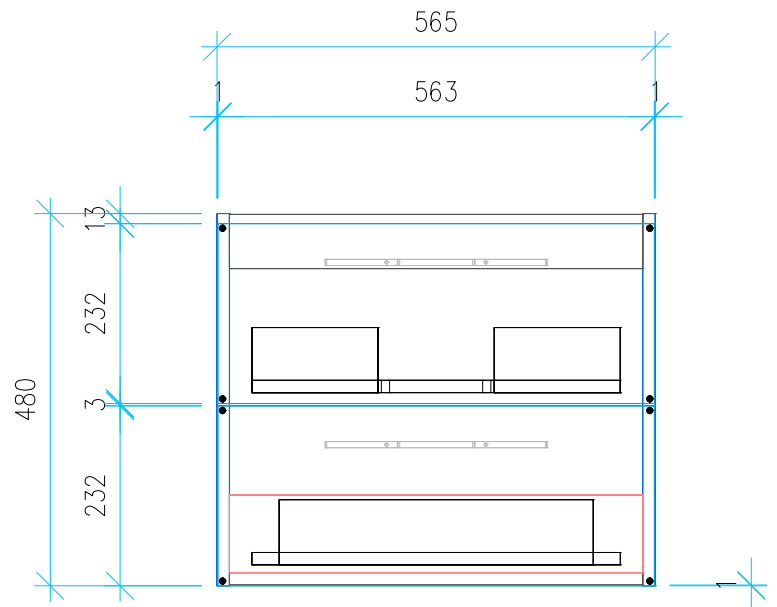

Ansicht 1 / 3D

Ansicht 2 / Draufsicht

Ansicht 3 / Seitenansicht Links

Ansicht 4 / Vorderansicht

Höhe 480 Breite 565 Tiefe 455	Erstellt 23.11.2022	Artikelname WTU_GEB_ICON_60_NP
	Maße in mm	
	Gewicht in kg	