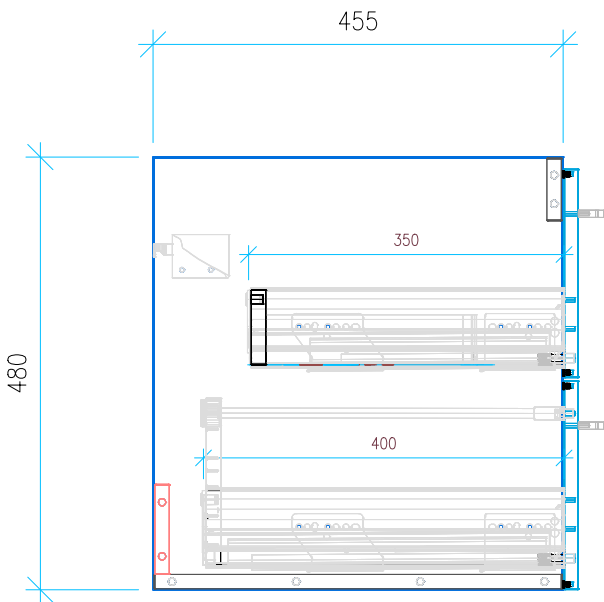

Ansicht 1 / 3D

Ansicht 2 / Draufsicht

Ansicht 3 / Seitenansicht Links

Ansicht 4 / Vorderansicht

Höhe 480 Breite 565 Tiefe 455	Erstellt 23.11.2022	Artikelname WTU_GEB_ICON_60_NP
	Maße in mm	
	Gewicht in kg	