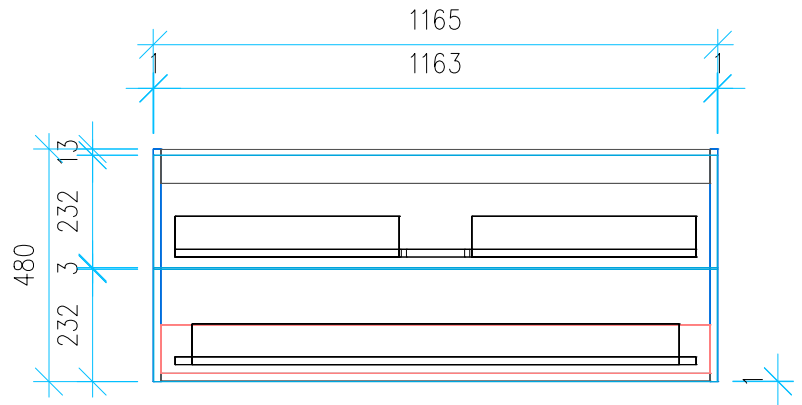

Ansicht 1 / 3D

Ansicht 2 / Draufsicht

Ansicht 3 / Seitenansicht Links

Ansicht 4 / Vorderansicht

Höhe 480 Breite 1165 Tiefe 455	Erstellt 23.11.2022	Artikelname WTU_GEB_ICON_120_NP_PTO
	Maße in mm	
	Gewicht in kg	