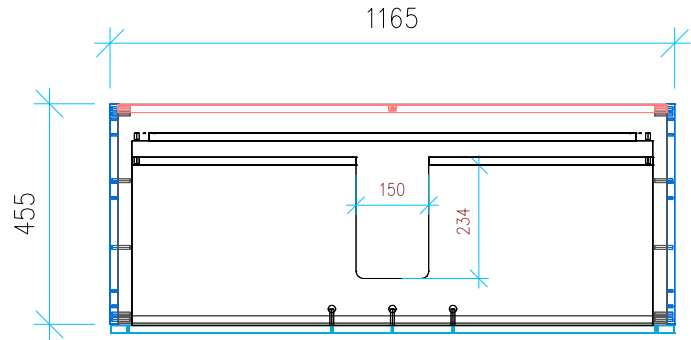

Ansicht 1 / 3D

Ansicht 2 / Draufsicht

Ansicht 3 / Seitenansicht Links

Ansicht 4 / Vorderansicht

Höhe 480 Breite 1165 Tiefe 455	Erstellt 23.11.2022	Artikelname WTU_GEB_ICON_120_NP_PTO
	Maße in mm	
	Gewicht in kg	