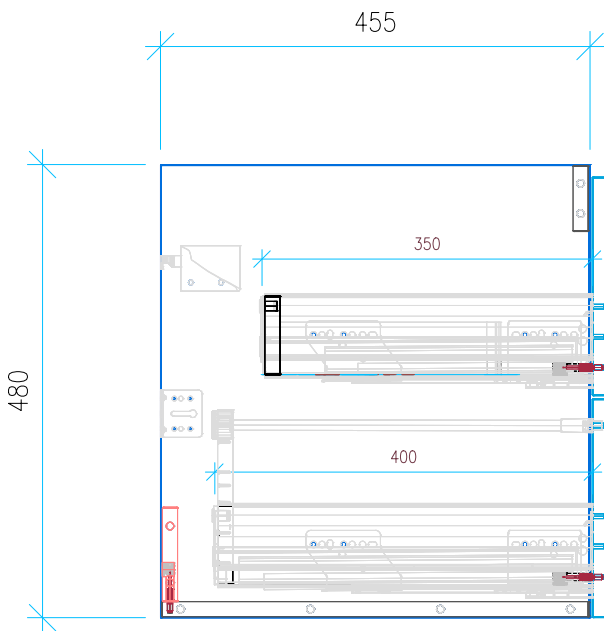

Ansicht 1 / 3D

Ansicht 2 / Draufsicht

Ansicht 3 / Seitenansicht Links

Ansicht 4 / Vorderansicht

Höhe 480 Breite 1165 Tiefe 455	Erstellt 23.11.2022	Artikelname WTU_GEB_ICON_120_NP_PTO
	Maße in mm	
	Gewicht in kg	