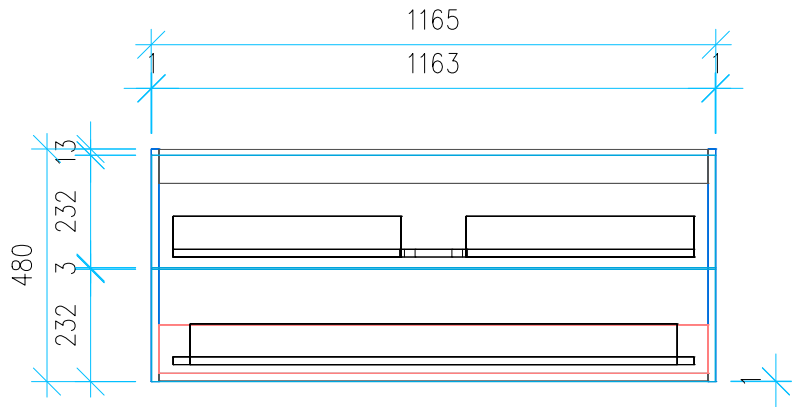

Ansicht 1 / 3D

Ansicht 2 / Draufsicht

Ansicht 3 / Seitenansicht Links

Ansicht 4 / Vorderansicht

Höhe 480 Breite 1165 Tiefe 455	Erstellt 23.11.2022	Artikelname WTU_GEB_ICON_120_SPA_NP_PTO
	Maße in mm	
	Gewicht in kg	