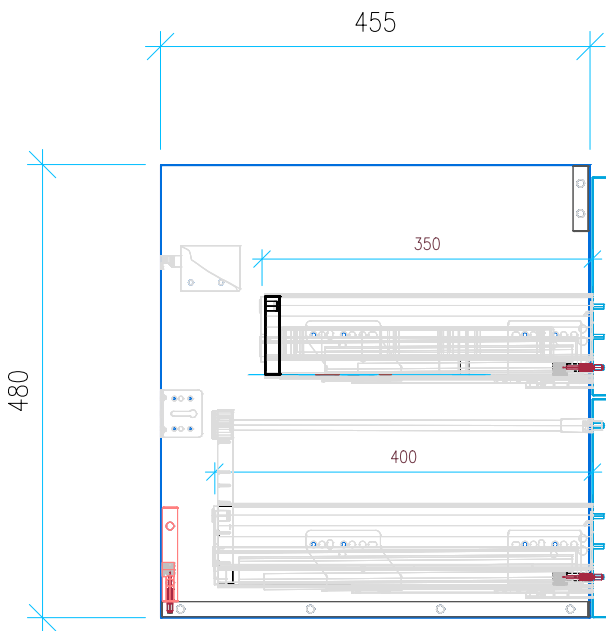

Ansicht 1 / 3D

Ansicht 2 / Draufsicht

Ansicht 3 / Seitenansicht Links

Ansicht 4 / Vorderansicht

Höhe 480 Breite 1165 Tiefe 455	Erstellt 23.11.2022	Artikelname WTU_GEB_ICON_120_SPA_NP_PTO
	Maße in mm	
	Gewicht in kg	