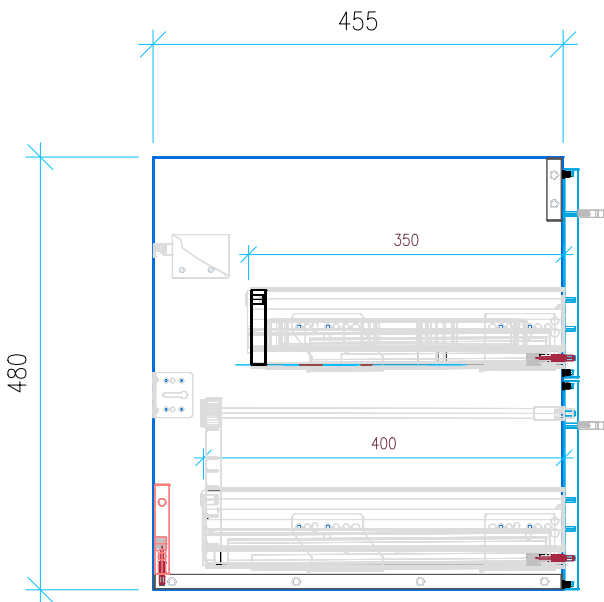

Ansicht 1 / 3D

Ansicht 2 / Draufsicht

Ansicht 3 / Seitenansicht Links

Ansicht 4 / Vorderansicht

Höhe 480 Breite 1165 Tiefe 455	Erstellt 23.11.2022	Artikelname WTU_GEB_ICON_120_SPA_NP
	Maße in mm	
	Gewicht in kg	