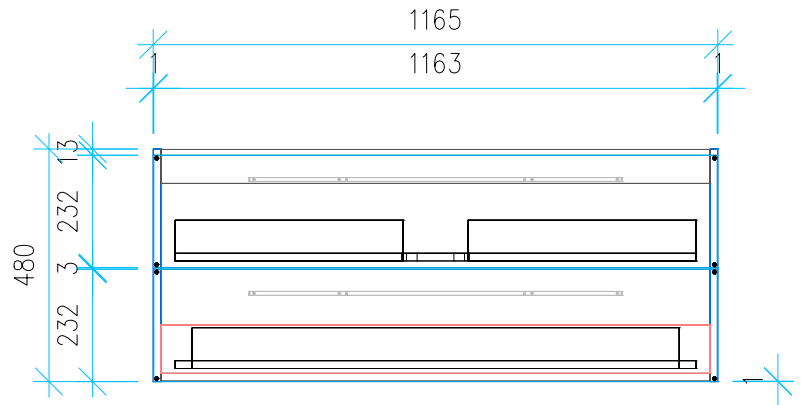

Ansicht 1 / 3D

Ansicht 2 / Draufsicht

Ansicht 3 / Seitenansicht Links

Ansicht 4 / Vorderansicht

Höhe 480 Breite 1165 Tiefe 455	Erstellt 23.11.2022	Artikelname WTU_GEB_ICON_120_SPA_NP
	Maße in mm	
	Gewicht in kg	