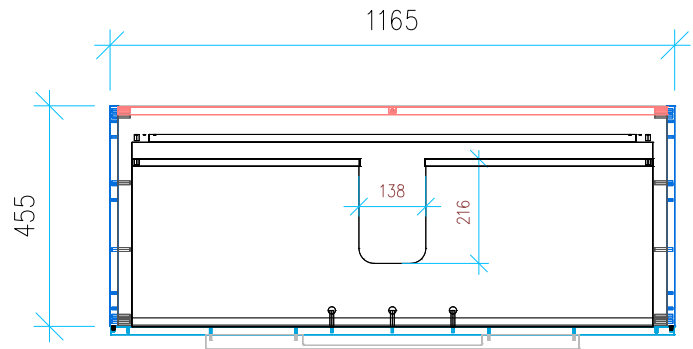

Ansicht 1 / 3D

Ansicht 2 / Draufsicht

Ansicht 3 / Seitenansicht Links

Ansicht 4 / Vorderansicht

Höhe 480 Breite 1165 Tiefe 455	Erstellt 23.11.2022	Artikelname WTU_GEB_ICON_120_SPA_NP
	Maße in mm	
	Gewicht in kg	