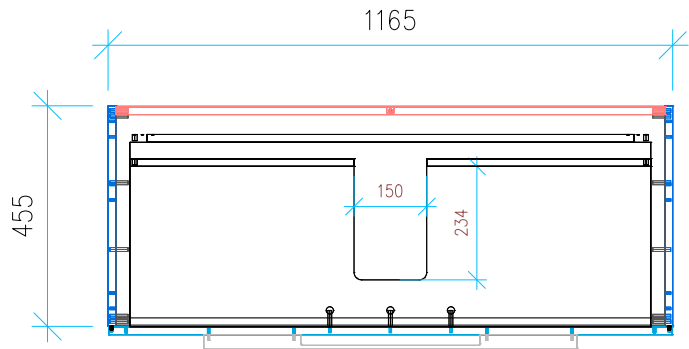

Ansicht 1 / 3D

Ansicht 2 / Draufsicht

Ansicht 3 / Seitenansicht Links

Ansicht 4 / Vorderansicht

Höhe 480 Breite 1165 Tiefe 455	Erstellt 23.11.2022	Artikelname WTU_GEB_ICON_120_NP
	Maße in mm	
	Gewicht in kg	