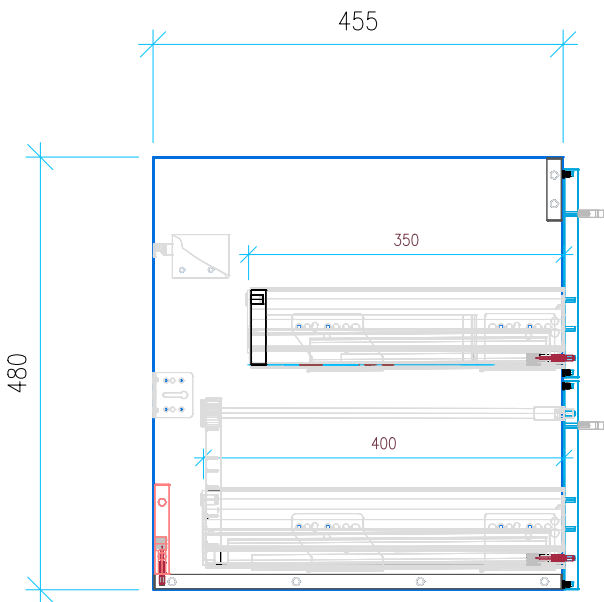

Ansicht 1 / 3D

Ansicht 2 / Draufsicht

Ansicht 3 / Seitenansicht Links

Ansicht 4 / Vorderansicht

Höhe 480 Breite 1165 Tiefe 455	Erstellt 23.11.2022	Artikelname WTU_GEB_ICON_120_NP
	Maße in mm	
	Gewicht in kg	