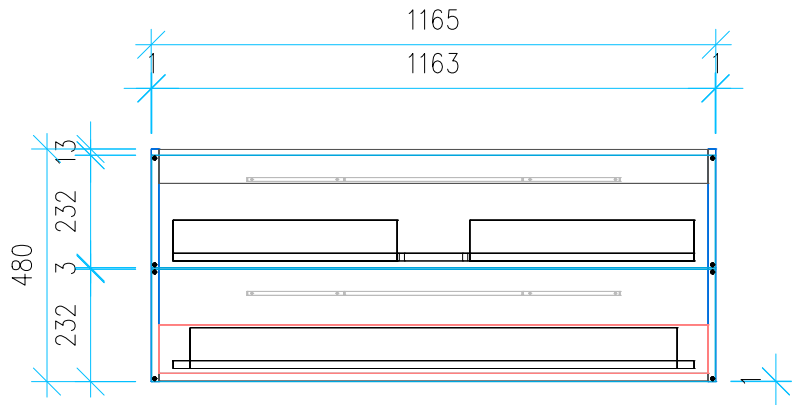

Ansicht 1 / 3D

Ansicht 2 / Draufsicht

Ansicht 3 / Seitenansicht Links

Ansicht 4 / Vorderansicht

Höhe 480 Breite 1165 Tiefe 455	Erstellt 23.11.2022	Artikelname WTU_GEB_ICON_120_NP
	Maße in mm	
	Gewicht in kg	