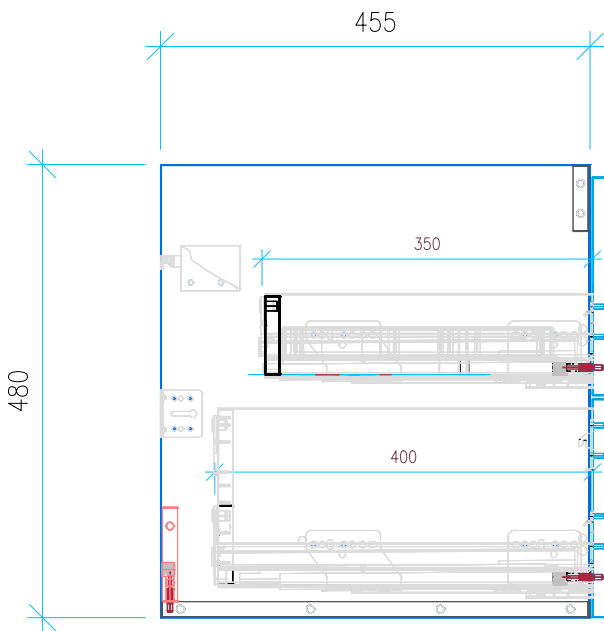

Ansicht 1 / 3D

Ansicht 2 / Draufsicht

Ansicht 3 / Seitenansicht Links

Ansicht 4 / Vorderansicht

Höhe 480	Erstellt 08.07.2022	Artikelname
Breite 1165	Maße in mm	WTU_GEB_ICON_120_SPA_SC_PTO
Tiefe 455	Gewicht in kg	
Gewicht 32.253		