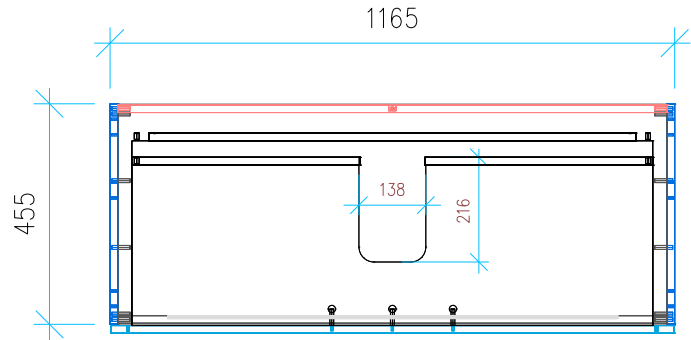

Ansicht 1 / 3D

Ansicht 2 / Draufsicht

Ansicht 3 / Seitenansicht Links

Ansicht 4 / Vorderansicht

Höhe 480	Erstellt 08.07.2022	Artikelname
Breite 1165	Maße in mm	WTU_GEB_ICON_120_SPA_SC_PTO
Tiefe 455	Gewicht in kg	
Gewicht 32.253		