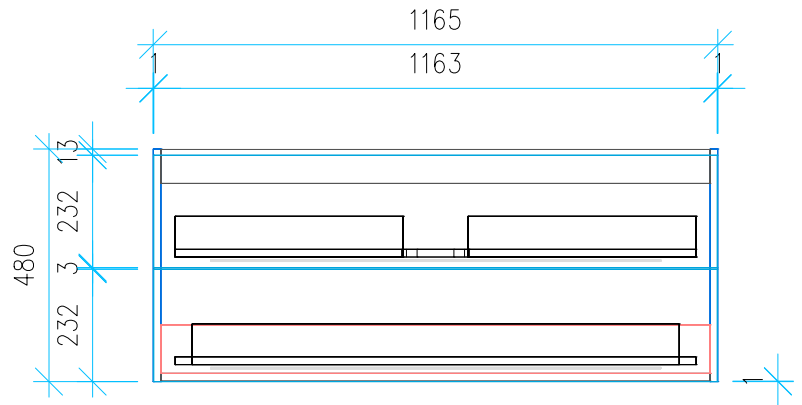

Ansicht 1 / 3D

Ansicht 2 / Draufsicht

Ansicht 3 / Seitenansicht Links

Ansicht 4 / Vorderansicht

Höhe 480	Erstellt 08.07.2022	Artikelname
Breite 1165	Maße in mm	WTU_GEB_ICON_120_SPA_SC_PTO
Tiefe 455	Gewicht in kg	
Gewicht 32.253		