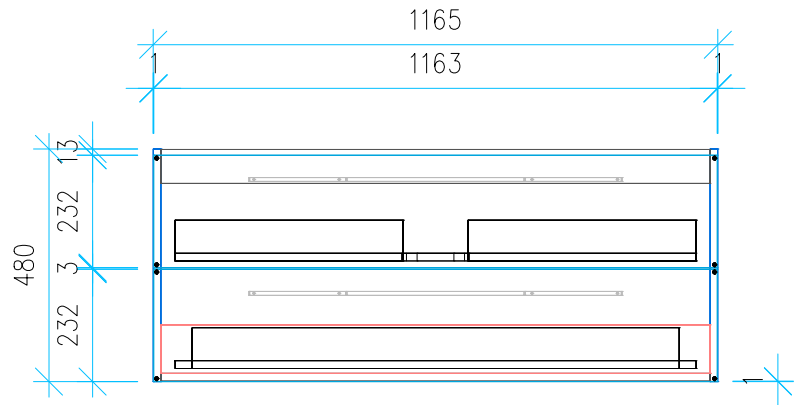

Ansicht 1 / 3D

Ansicht 2 / Draufsicht

Ansicht 3 / Seitenansicht Links

Ansicht 4 / Vorderansicht

Höhe <b>480</b>	Erstellt <b>08.07.2022</b>	Artikelname
Breite <b>1165</b>	Maße in mm	WTU_GEB_ICON_120_SPA_SC
Tiefe <b>455</b>	Gewicht in kg	
Gewicht <b>32.909</b>		