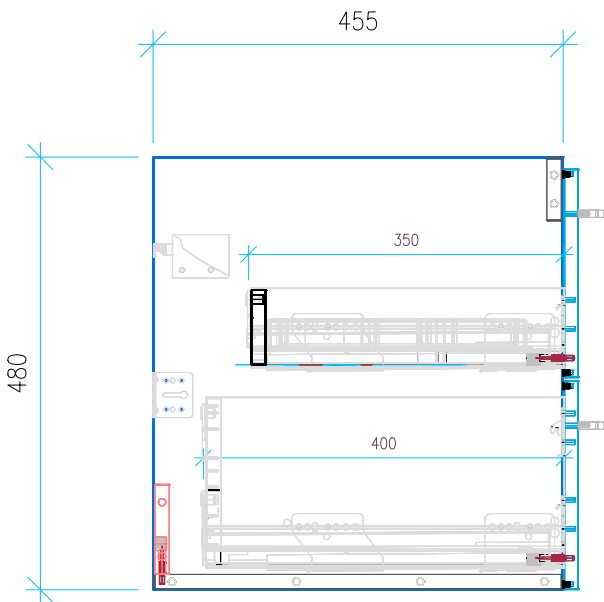

Ansicht 1 / 3D

Ansicht 2 / Draufsicht

Ansicht 3 / Seitenansicht Links

Ansicht 4 / Vorderansicht

Höhe <b>480</b>	Erstellt <b>08.07.2022</b>	Artikelname
Breite <b>1165</b>	Maße in mm	WTU_GEB_ICON_120_SPA_SC
Tiefe <b>455</b>	Gewicht in kg	
Gewicht <b>32.909</b>		