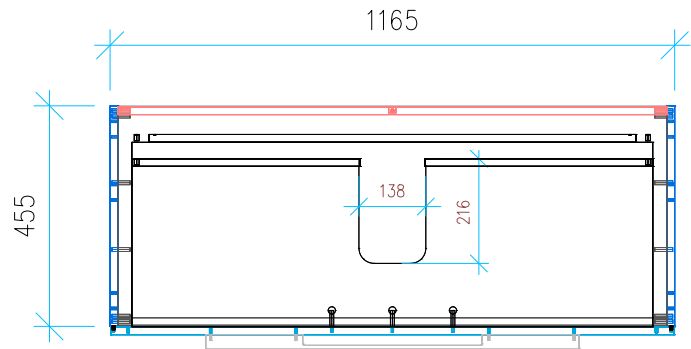

Ansicht 1 / 3D

Ansicht 2 / Draufsicht

Ansicht 3 / Seitenansicht Links

Ansicht 4 / Vorderansicht

Höhe <b>480</b>	Erstellt <b>08.07.2022</b>	Artikelname
Breite <b>1165</b>	Maße in mm	WTU_GEB_ICON_120_SPA_SC
Tiefe <b>455</b>	Gewicht in kg	
Gewicht <b>32.909</b>		