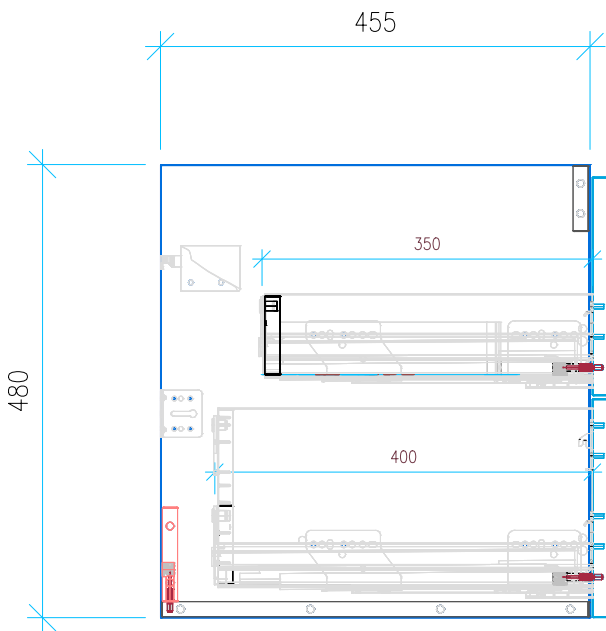

Ansicht 1 / 3D

Ansicht 2 / Draufsicht

Ansicht 3 / Seitenansicht Links

Ansicht 4 / Vorderansicht

Höhe 480	Erstellt 08.07.2022	Artikelname
Breite 1165	Maße in mm	WTU_GEB_ICON_120_SC_PTO
Tiefe 455	Gewicht in kg	
Gewicht 32.15		