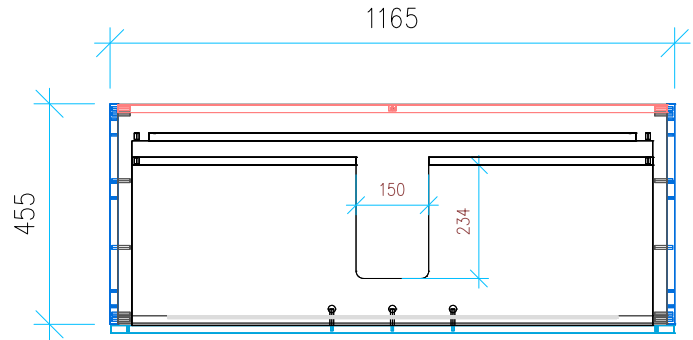

Ansicht 1 / 3D

Ansicht 2 / Draufsicht

Ansicht 3 / Seitenansicht Links

Ansicht 4 / Vorderansicht

Höhe 480	Erstellt 08.07.2022	Artikelname
Breite 1165	Maße in mm	WTU_GEB_ICON_120_SC_PTO
Tiefe 455	Gewicht in kg	
Gewicht 32.15		