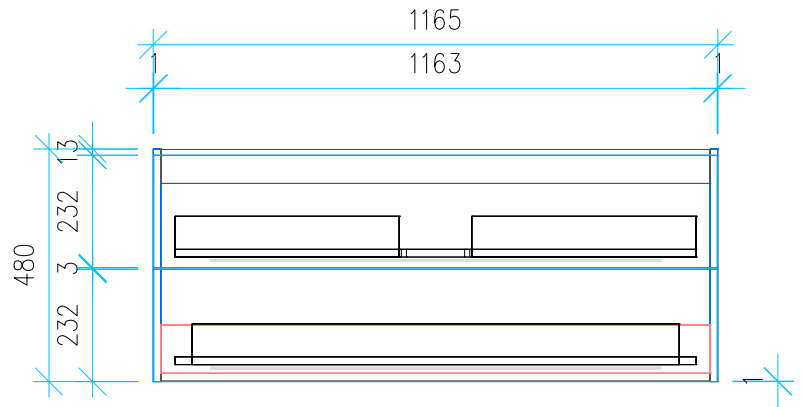

Ansicht 1 / 3D

Ansicht 2 / Draufsicht

Ansicht 3 / Seitenansicht Links

Ansicht 4 / Vorderansicht

Höhe 480	Erstellt 08.07.2022	Artikelname
Breite 1165	Maße in mm	WTU_GEB_ICON_120_SC_PTO
Tiefe 455	Gewicht in kg	
Gewicht 32.15		