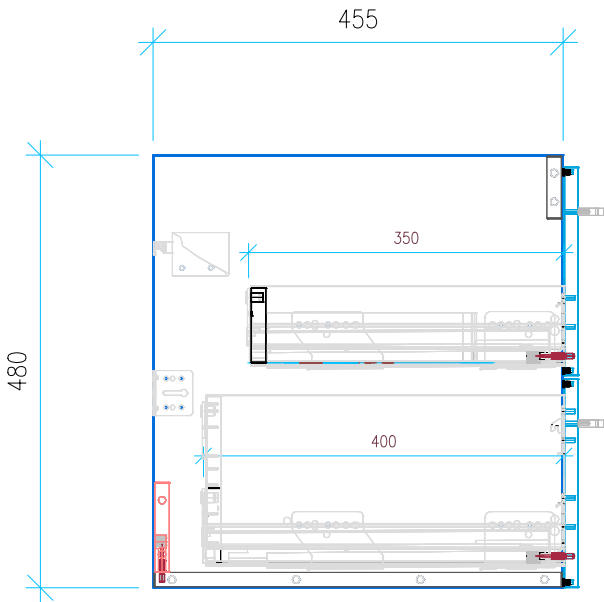

Ansicht 1 / 3D

Ansicht 2 / Draufsicht

Ansicht 3 / Seitenansicht Links

Ansicht 4 / Vorderansicht

Höhe 480	Erstellt 08.07.2022	Artikelname
Breite 1165	Maße in mm	WTU_GEB_ICON_120_SC
Tiefe 455	Gewicht in kg	
Gewicht 32.806		