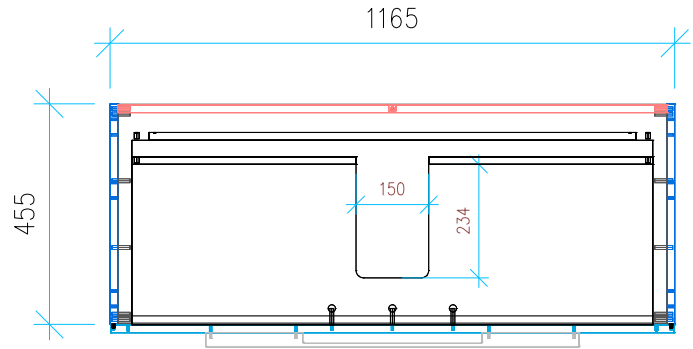

Ansicht 1 / 3D

Ansicht 2 / Draufsicht

Ansicht 3 / Seitenansicht Links

Ansicht 4 / Vorderansicht

Höhe 480	Erstellt 08.07.2022	Artikelname
Breite 1165	Maße in mm	WTU_GEB_ICON_120_SC
Tiefe 455	Gewicht in kg	
Gewicht 32.806		