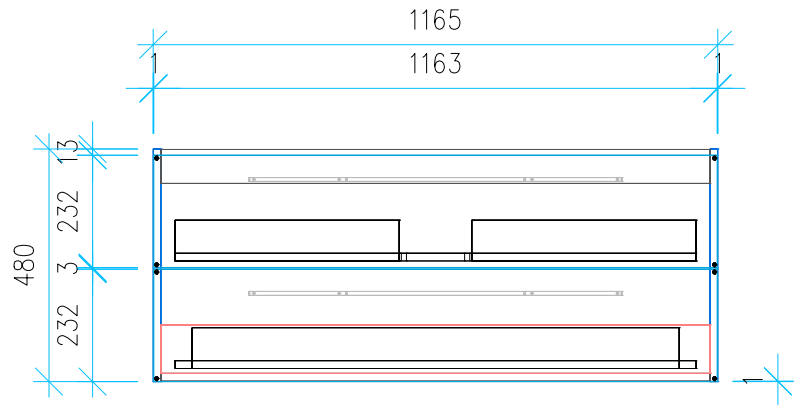

Ansicht 1 / 3D

Ansicht 2 / Draufsicht

Ansicht 3 / Seitenansicht Links

Ansicht 4 / Vorderansicht

Höhe 480	Erstellt 08.07.2022	Artikelname
Breite 1165	Maße in mm	WTU_GEB_ICON_120_SC
Tiefe 455	Gewicht in kg	
Gewicht 32.806		