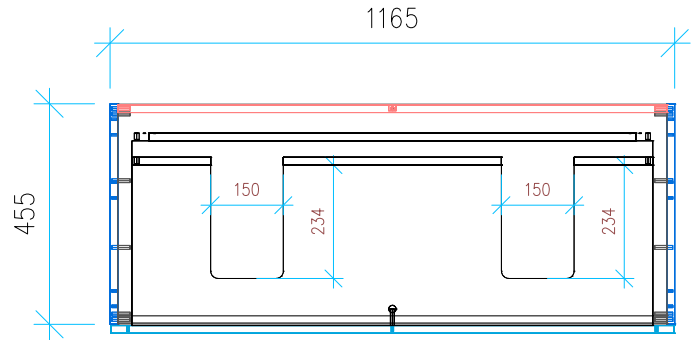

Ansicht 1 / 3D

Ansicht 2 / Draufsicht

Ansicht 3 / Seitenansicht Links

Ansicht 4 / Vorderansicht

Höhe <b>480</b> Breite <b>1165</b> Tiefe <b>455</b>	Erstellt <b>23.11.2022</b>	Artikelname <b>WTU_GEB_ICON_120D_NP_PTO</b>
	Maße in mm	
	Gewicht in kg	