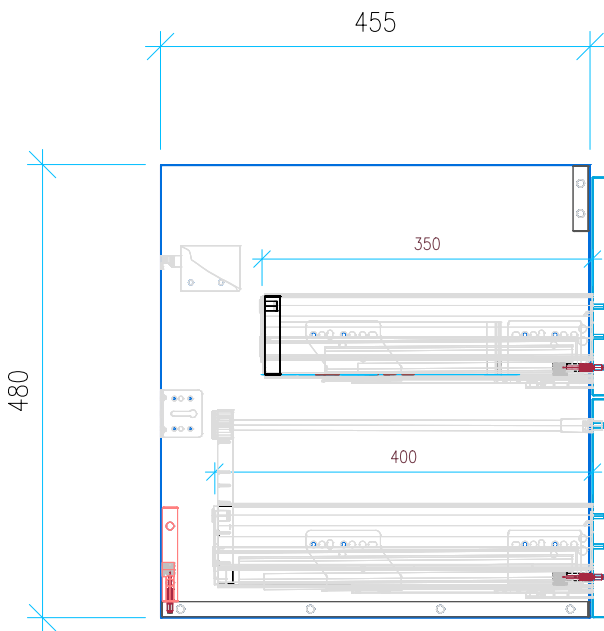

Ansicht 1 / 3D

Ansicht 2 / Draufsicht

Ansicht 3 / Seitenansicht Links

Ansicht 4 / Vorderansicht

Höhe <b>480</b> Breite <b>1165</b> Tiefe <b>455</b>	Erstellt <b>23.11.2022</b>	Artikelname <b>WTU_GEB_ICON_120D_NP_PTO</b>
	Maße in mm	
	Gewicht in kg	