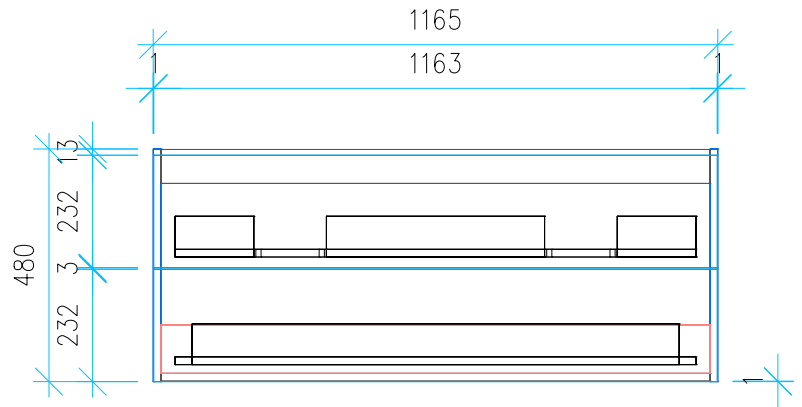

Ansicht 1 / 3D

Ansicht 2 / Draufsicht

Ansicht 3 / Seitenansicht Links

Ansicht 4 / Vorderansicht

Höhe <b>480</b> Breite <b>1165</b> Tiefe <b>455</b>	Erstellt <b>23.11.2022</b>	Artikelname <b>WTU_GEB_ICON_120D_NP_PTO</b>
	Maße in mm	
	Gewicht in kg	